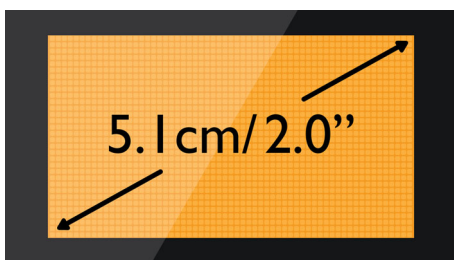

Miljøvenligt produkt

- 60 % reduktion af stråling, når ECO-tilstand er aktiveret
- Lavt strømforbrug: < 0,65 W i standby

PHILIPS

Vigtigste nyheder

Telefonbog til 100 navne

Hav altid dine kære telefonnumre ved hånden: Gem op til 100 navne i din telefonbog.

5,1 cm (2,0") dot-matrix display

Stort 5,1 cm (2,0") dot-matrix display

Akustisk ekkofjernelse

Nu kan du blive fri for irriterende ekko, når du taler i telefon. Med vores akustiske ekkofjernelse får du altid en klar, uforstyrret forbindelse.