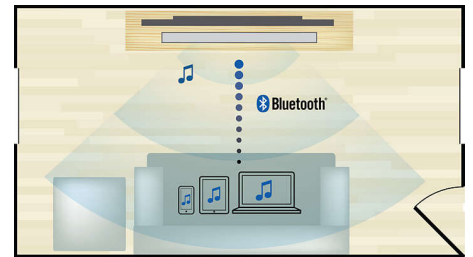

Bluetooth безжично поточно предаване

Bluetooth безжично поточно предаване на музика от вашите музикални устройства