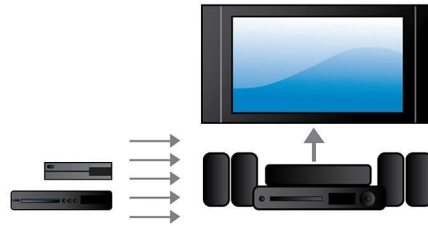

HDMI x 2

Наслаждавайте се на 3D картина, по-истинска от самия живот, и на кристално чист 5.1 или 7.1-канален звук, просто като включите HDMI x 2 аудио изхода на нашия плейър към входа на вашия не-3D аудио/ видео приемник.

Слушайте и зареждайте вашия iPod/iPhone

Наслаждавайте се на любимата си музика, докато зареждате своя iPod/iPhone! Просто свържете своя iPod/iPhone с неговия USB кабел към USB порта на системата за домашно кино. Тя зарежда вашия iPod/iPhone, като същевременно свири, за да можете да се наслаждавате на своята музика, без да се тревожите за изтощаването на батерията на вашето устройство Apple.