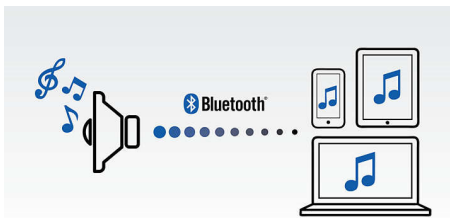

Digitaalne helitöötlus

Täiustatud helitöötlustehnoloogia täiustab muusikaesitust, et iga noot kõlaks kristalliselge täpsusega ja iga paus oleks täielikus vaikus. Philipsi digitaalne helitöötlustehnoloogia optimeerib kompaksete kõlarite heli ja võimaldab esitada selget, detailset ja võimsat heli ilma moonutatusteta.

Juhtmevaba voogedustus

Bluetooth on lühikese vahemaaga traadita side tehnoloogia, mis on nii vastupidav kui ka

energiasäästlik. Tehnoloogia võimaldab lihtsasti ühendada iPodi/iPhone'i/iPadi või muu Bluetoothi seadme, nagu nutitelefoni, tahvelarvuti või isegi sülearvuti, et saaksite nautida oma lemmikmuusikat, video või mängude heli kõlarite kaudu juhtmevabalt.