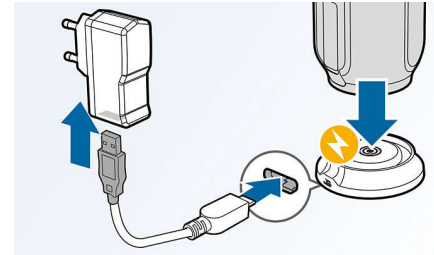

Kõlari laadimisdock

Laadige oma kõlarit lihtsalt ja mugavalt, asetades selle kompaktsesse laadimisdockki, mis mahub teie kodus igale poole. Kõlarit saab laadida muusika nautimise ajal, et saaksite muusikat kuulata nii kaua, kui soovite. Liikvel olles saab kõlarit laadida ka standardse USB-kaabli abil.