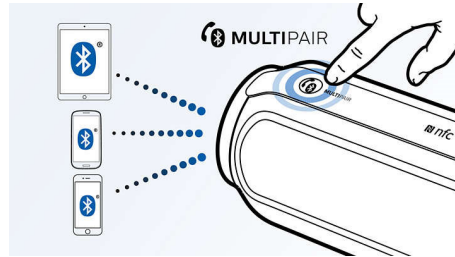

Vahetage muusikat 3 seadme vahel

Siduge 3 nutiseadet korraga, et edastada muusikat soovitud seadmest, ilma neid vahepeal lahutamata ja uuesti sidumata. Teiselt seadmelt loo mängimiseks pange esmalt esimesel seadmelt lugu pausile ja pange siis teiselt seadmelt lugu mängima. See sobib täiuslikult sõpradega muusika jagamiseks, pidudel mängimiseks või lihtsalt mitme seadme lugude mängimiseks. Laske sõpradel ja perel korraga seadmeid siduda, et saaksite muretu muusikat vahetada.