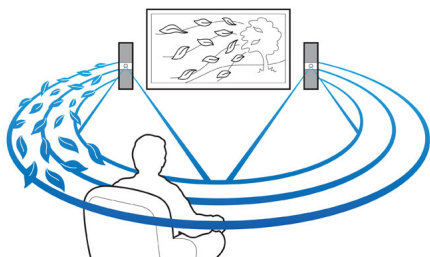

Přednosti

Naprostý čistý zvuk

Díky křišťálově čistému zvuku od společnosti Philips budete moci rozlišit a ocenit každíčký zvukový detail tak, jak by měl znít a jak to zamýšlel interpret nebo režisér! Křišťálově čistý zvuk reprodukuje zdroj zvuku (ať je to akční film, hudba nebo živý koncert) věrně, přesně a bez jakéhokoli zkreslení. Domácí kina Philips s křišťálově čistým zvukem využívají zpracování zvuku jen minimálně, aby zachovaly čistotu původního audio obsahu. Výsledkem je větší zvuková přesnost, která se nese k vašim uším.