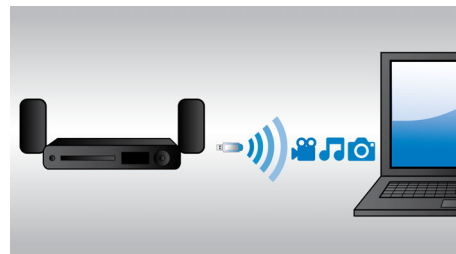

Bluetooth

Bluetooth je bezdrátové komunikační rozhraní s krátkým dosahem, které je efektivní a zároveň energeticky úsporné. Tato technologie umožňuje snadné bezdrátové připojení mezi zařízeními s rozhraním Bluetooth, takže můžete snadno přehrávat svoji oblíbenou hudbu z jakýchkoli chytrých telefonů, tabletů nebo laptopů, například i iPodu nebo iPhone v reproduktoru kompatibilním s funkcí Bluetooth.

Kužel. výšk. rep. s měkkou membránou

Kuželkové výškové reproduktory s měkkou membránou zajišťují čistou reprodukci středních a vysokých frekvencí a zvyšují tak průzračnost zvuku reproduktorů.

Prvotřídní zesilovače třídy D

Vestavěné Wi-Fi

Díky vestavěné podpoře WiFi můžete jednoduše připojit domácí kina přímo k domácí síti a vyzkoušet si bohatou nabídku online služeb. Vychutnejte si některé z nejlepších webových stránek nabízejících filmy, obrázky, zábavné informace a další online obsah šitý na míru obrazovce televizoru.