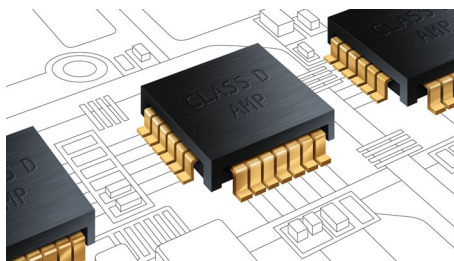

CinemaPerfect Quad Full HD

Nový systém CinemaPerfect HD společnosti Philips nabízí rozlišení Quad Full HD pro dosud nejlepší přehrávání videa. Inteligentní technologie zostřuje obraz a snižuje šum vznikající při komprimaci videa do formátu MPEG. Společně s vylepšeným zpracováním převzorkování přináší tento systém na obrazovky ostrý a sytý obraz.

Bluetooth

Bluetooth je bezdrátové komunikační rozhraní s krátkým dosahem, které je efektivní a zároveň energeticky úsporné. Tato technologie umožňuje snadné bezdrátové připojení mezi zařízeními s rozhraním Bluetooth, takže můžete snadno přehrávat svoji oblíbenou hudbu z jakýchkoli chytrých telefonů, tabletů nebo laptopů, například i iPodu nebo iPhone v reproduktoru kompatibilním s funkcí Bluetooth.

Kužel. výšk. rep. s měkkou membránou

Kuželkové výškové reproduktory s měkkou membránou zajišťují čistou reprodukci středních a vysokých frekvencí a zvyšují tak průzračnost zvuku reproduktorů.

Prvotřídní zesilovače třídy D