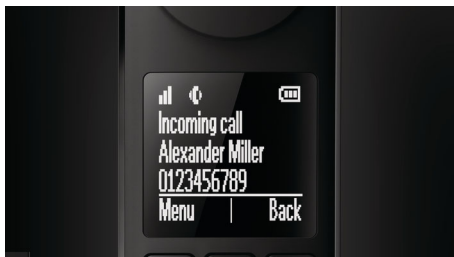

Изискан дизайн с високо качество на изпълнението

- Вторичният дисплей на основата показва идентификатора на повикващия и часовник
- Насочващите странични стени на основата осигуряват надеждно поставяне
- Зареждане на слушалката при всеки режим
- Калибрирани клавиши за прецизно набиране
- Интелигентното управление на кабелите поддържа визуалната привлекателност от всички ъгли
- Чувствено извита слушалка за чист баланс и комфорт

Съвършено удоволствие от разговорите

- Високо контрастен 4,6 см (1,8") графичен дисплей с бели символи на черен фон
- HQ-Sound: висококачествена акустична техника за превъзходен звук
- Високоговорител в слушалката, за да говорите със свободни ръце
- Записи с три полета за присвояване на 3 номера на един контакт
- Настройки за поверителност: блокиране на обаждания, тих режим, забрана за обаждания

Екологичен продукт

- Нулеви енергийни емисии при активиран режим ECO+

PHILIPS

Акценти

4,6 см (1,8") графичен дисплей

Високо контрастният обрнат LCD дисплей с бели символи на черен фон осигурява лесно четене и се вписва идеално в общия шикозен дизайнерски почерк на Philips Luceo.