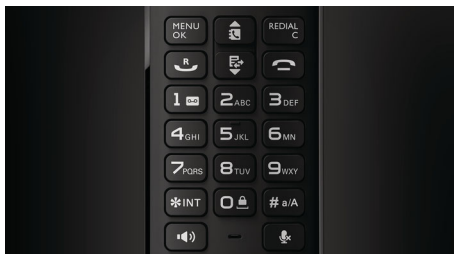

Калибрирана клавиатура

Калибрираната и внимателно проектирана клавиатура осигурява прецизно набиране, при което ясно усещате всяко натискане на клавиш, независимо дали набирате номер или въвеждате контакт в телефонна книга. Материалите и структурите на клавишите са преминали обстойни потребителски изпитания за постигане на идеален баланс между силата на натиска и отклика на клавиша.

Удобна слушалка

Чувствено извита слушалка за чист баланс и комфорт