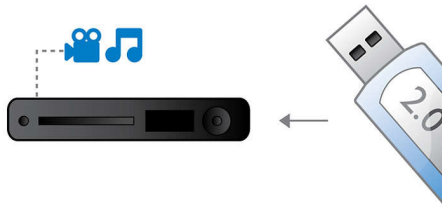

Lebendige Audio- & Videowiedergabe

- HDMI 1080p Upscaling bietet noch schärfere Bilder
- 192 kHz/24 Bit Audio-DAC für verbesserte analoge Klangausgabe
- Progressive Scan-Komponenten-Video für verbesserte Bildqualität
- Digitaler HDMI-Ausgang für eine einfache Verbindung mit nur einem Kabel

Verschiedene Quellen anschließen und genießen

- High-Speed-USB 2.0 zur Wiedergabe von Videos/Musik von USB-Flashlaufwerken

Minimaler Platzbedarf, für jeden Lebensstil

- Superschlankes Design – passt überall hin

PHILIPS

Besonderheiten

High-Speed-USB 2.0-Verbindung

Die universelle serielle Schnittstelle, kurz USB genannt, ist ein Standardprotokoll für den problemlosen Anschluss von PCs, Peripheriegeräten und Unterhaltungselektronik. High-Speed USB-Geräte haben eine Datenübertragungsrate von bis zu 480 Mbit/s, im Gegensatz zu den 12 Mbit/s des ursprünglichen USB-Standards. Mit der High-Speed USB 2.0-Verbindung müssen Sie lediglich Ihr USB-Gerät anschließen, den Film, den Musiktitel oder das Foto auswählen und die Wiedergabe starten.

Progressive Scan

Progressive Scan verdoppelt die vertikale Auflösung und liefert damit ein deutlich schärferes Bild. Statt erst das Bild mit den ungeraden Zeilen und danach das Bild mit den geraden Zeilen an den Bildschirm zu senden, werden beide Bilder gleichzeitig geschrieben. Es wird sofort ein Vollbild mit höchstmöglicher Auflösung erzeugt. Bei dieser Darstellung nimmt Ihr Auge ein schärferes Bild ohne Zeilenstruktur wahr.