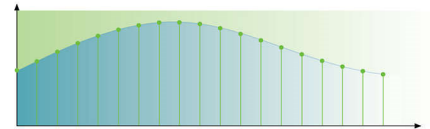

192 kHz/24 Bit Audio-DAC

192 KHz Upsampling erlaubt eine unverfälschte Wiedergabe des Originals. Kombiniert mit einer 24 Bit-Auflösung bleiben somit mehr Informationen des Originals erhalten. Der reproduzierte Klang ist dadurch wesentlich voller.