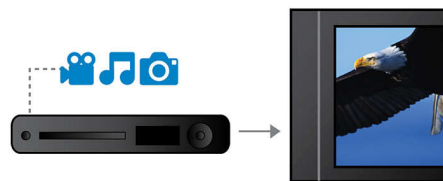

Alle Formate

Geben Sie praktisch jedes gewünschte Medienformat wieder, ob DivX, MP3, WMA oder JPEG. Erleben Sie den unschlagbaren Komfort der hohen Wiedergabekompatibilität

und den Luxus der Wiedergabe von Mediendateien auf Ihrem Fernseher oder Home Entertainment-System – ganz bequem in Ihrem Wohnzimmer.