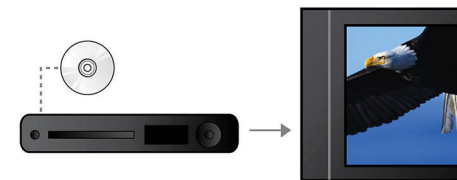

Redă toate formatele

Redați practic orice disc doriți - fie că este CD, (S)VCD, DVD, DVD+R, DVD-R, DVD+RW sau DVD-RW. Experimentați flexibilitatea imbatabilă și luxul redării tuturor discurilor dumneavoastră pe un singur dispozitiv.