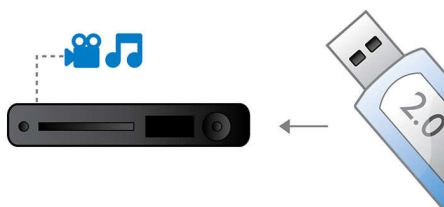

Ușor de configurat și utilizat

- EasyLink pentru a controla toate dispozitivele HDMI CEC printr-o singură telecomandă
- Creare MP3 dintr-o mișcare direct de pe CD-uri pe memoriile USB

Dă viață fișierelor audio/video

- Reșantionare HDMI 1080p la definiție înaltă pentru a obține imagini mai clare
- Screen Fit pentru vizionare optimă de fiecare dată

Conectați-vă și bucurați-vă de mai multe surse

- Conexiunea USB 2.0 de mare viteză redă clipuri video/muzică de pe memorie flash USB
- Media Copy transferă fotografii & muzică pe memorii flash USB

PHILIPS

Repere

HDMI 1080p

Upscaling HDMI 1080p furnizează imagini de o claritate excepțională. Filmele la definiție standard pot fi urmărite acum la rezoluție cu adevărat de înaltă definiție - asigurând mai multe detalii și imagini mai realiste. Scanarea progresivă (reprezentată prin "p" în "1080p") elimină structura liniilor preponderentă pe ecranele televizorului, din nou asigurând permanent imagini clare. Pentru a încheia lista, HDMI realizează o conexiune digitală directă care poate transmite imagini video necomprimate, precum și semnal audio digital pe mai multe canale, fără conversii la analogic - oferind o calitate perfectă a imaginii și sunetului, fără zgomote.

Conexiune USB 2.0 de mare viteză

Universal Serial Bus sau USB este un protocol standard care este utilizat în mod confortabil pentru a lega calculatoare, periferice și echipamente electronice de larg consum. Dispozitivele USB de mare viteză au o rată de transfer al datelor de până la 480 Mbps - de la 12 Mbps la dispozitivele originale USB. Utilizând conexiunea USB 2.0 de mare viteză, tot ceea ce trebuie să faceți este să vă conectați dispozitivul USB, să selectați filmul, muzica sau imaginile și să începeți să redați.