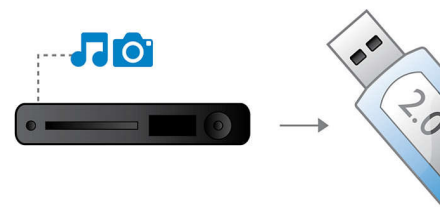

Media Copy

Partajați-vă fotografiile și muzica cu familia și prietenii în propria sufragerie - și oriunde. Pur și simplu copiați fișierele pe modulul de memorie USB și luați elementele preferate cu dvs. oriunde mergeți.