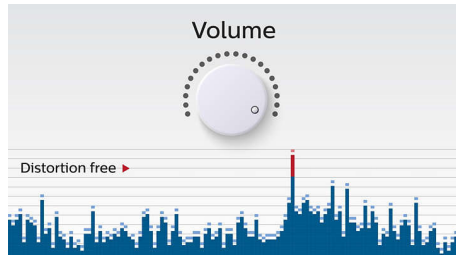

抗削顶失真功能

抗削顶失真功能让您可以大声播放音乐并保持优质音效，即使是在电池电量不足时。该功能可接受 300 毫伏至 1000 毫伏等一系列输入信号，让您的扬声器丝毫不受失真的影响。该内置功能可监控通过放大器的音乐信号，将信号峰值控制在放大器的范围内，防止由削顶造成的音频失真，而丝毫不影响响度。便携式扬声器再现音乐峰值的能力会随着电池电量的下降而降低，而抗削顶失真功能却能减少因电池电量不足导致的峰值下降，确保欣赏无失真的音乐。