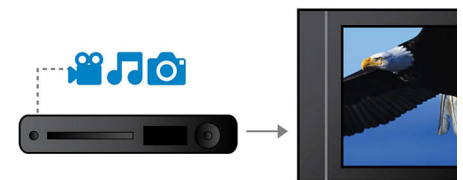

Reproduce todos los formatos

Reproduce prácticamente cualquier formato multimedia, ya sea DivX, MP3, WMA o JPEG. Experimenta una flexibilidad inigualable en la reproducción y el lujo de compartir archivos multimedia en tu televisor o sistema Home Theater en la comodidad de tu sala.