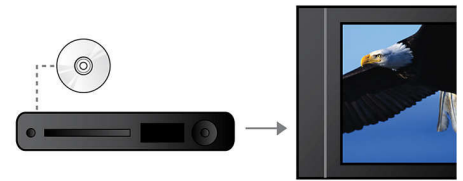

Reproduce todos los formatos

Reproduce prácticamente cualquier disco que quieras, ya sea CD, (S)VCD, DVD, DVD+R, DVD-R, DVD+RW o DVD-RW. Experimenta una flexibilidad inigualable y la comodidad de reproducir todos tus discos en un solo dispositivo.