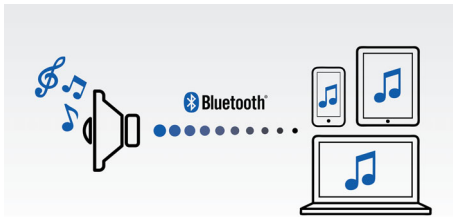

PHILIPS

Χαρακτηριστικά

Αναπαραγωγή μουσικής και φόρτιση μέσω της υποδοχής Lightning

Ακούστε την αγαπημένη σας μουσική ενώ φορτίζετε το iPod/iPhone μέσω της νέας υποδοχής Lightning! Συνδέστε τη συσκευή σας απευθείας στο ηχείο και ακούστε τη συλλογή σας με κορυφαίο ήχο. Ταυτόχρονα μπορείτε να φορτίσετε γρήγορα τη συσκευή σας, για να μην ανησυχείτε ποτέ για την μπαταρία σας.

Ασύρματη μετάδοση μουσικής

Το Bluetooth είναι μια τεχνολογία ασύρματης επικοινωνίας μικρής εμβέλειας, η οποία είναι ισχυρή και ταυτόχρονα ενεργειακά αποδοτική. Η τεχνολογία σας δίνει τη δυνατότητα να δημιουργείτε με ευκολία μια ασύρματη σύνδεση με το iPod/iPhone/iPad ή με άλλες συσκευές Bluetooth, όπως

Είσοδος ήχου

Η σύνδεση εισόδου ήχου επιτρέπει αναπαραγωγή αρχείων εισόδου ήχου απευθείας από φορητά media player. Εκτός από το γεγονός ότι απολαμβάνετε την αγαπημένη σας μουσική στην ανώτερη ποιότητα ήχου που προσφέρει το ηχοσύστημα, η είσοδος ήχου είναι επίσης εξαιρετικά εύχρηστη καθώς το μόνο που χρειάζεται να κάνετε είναι να συνδέσετε το φορητό σας MP3 player στο ηχοσύστημα.