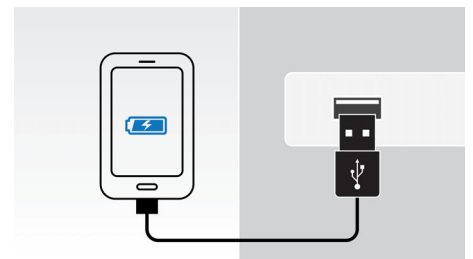

USB για δεύτερη συσκευή

Για μεγαλύτερη ευκολία, το ηχείο διαθέτει θύρα USB ώστε να φορτίζετε και δεύτερη φορητή συσκευή, ακόμα κι όταν είναι συνδεδεμένο το iPod/iPhone.