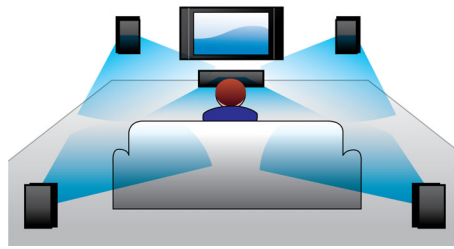

Dolby TrueHD และ DTS-HD

Dolby TrueHD และ DTS-HD Master Audio Essential ให้เสียงชั้นเลิศจากแผ่นดิสก์ Blu-ray ของคุณ เสียงที่ได้นั้นไม่แตกต่างจากการอัดเสียงในสตูดิโอโดยมืออาชีพ คุณจะได้ยินสิ่งที่ผู้สร้างต้องการให้คุณได้ยิน Dolby TrueHD และ DTS-HD Master Audio Essential ช่วยเติมเต็มประสบการณ์ความบันเทิงความละเอียดยอดเยี่ยมของคุณ