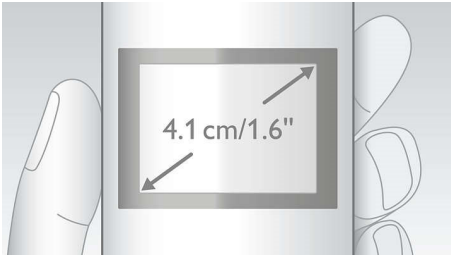

Ypatybės

4,1 cm (1,6 in) ekranas

Gerai matomas 4,1 cm (1,6 in) ekranas su foniniu apšvietimu