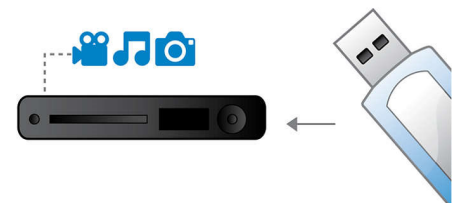

Unitate ProReader

Unitatea ProReader vă permite să vă bucurați de filme și clipuri video fără probleme. Chiar și când discurile vechi sunt murdare și zgâriate, puteți avea certitudinea că vor fi redade imediat de la început până la sfârșit - fără niciun semn că au fost deteriorate. Utilizând tehnologie de ultimă generație, unitatea ProReader Drive convertește semnalele analogice slabe în semnale digitale puternice, extrăgând informații care permit redarea fluidă a discurilor cu imperfecțiuni. Alături de abilitatea sa de a citi practic orice format video, unitatea ProReader Drive vă oferă certitudinea imbatabilă că orice disc introdus va fi redat cu siguranță.

integrate, limbi audio multiple, melodii și meniuri multiple într-un format convenabil de fișier.

DivX multimedia

Redă CD, (S)VCD, DVD, DVD+- R/RW, DivX, MP3, WMA, JPEG

EasyLink

EasyLink îți permite să controlezi mai multe dispozitive precum DVD playerele, playerele Blu-ray, boxe Soundbar, sistemele home theater, televizoarele etc. cu ajutorul unei singure telecomenzi. Utilizează protocolul standard HDMI CEC pentru a partaja funcționalitatea între dispozitive prin intermediul cablului HDMI. Prin atingerea unui buton, poți utiliza simultan toate echipamentele tale activate și conectate la HDMI CEC. Funcțiile ca standby și redare se pot efectua acum extrem de ușor.

Legătură media USB

Universal Serial Bus sau USB este un protocol standard care este utilizat în mod confortabil pentru a lega calculatoare, periferice și echipamente electrice ale consumatorului. Cu legătura media USB, este suficient să conectați dispozitivul USB, să selectați filmul, muzica sau fotografiile și să începeți să redați.