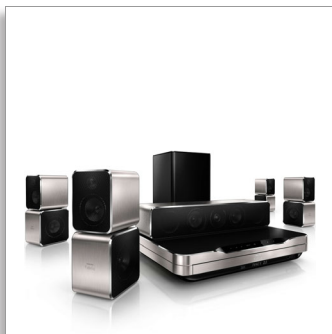

Philips Philips Fidelio
Immersive Sound
5.1 Home Entertainment-
System

3D Blu-ray

HTB9550D

Surround Sound aus allen Richtungen wie im Kino

Begeistert von Sound

Genießen Sie Ihr Kinoerlebnis zu Hause, und das überall im Raum. Die Lautsprecher des Philips Home Entertainment-Systems HTB9550D geben den Sound vorne und seitlich ab und füllen so den ganzen Raum mit Klang.

Großartiges Hörerlebnis

- 360Sound erfüllt den Raum mit Sound aus jedem Winkel
- Automat. Kalibrierung synchronisiert Lautsprecher für einen perfekten Klang
- Leistungsstarker aktiver Subwoofer für echtes Kinoerlebnis

Für ein optimales Kinoerlebnis zu Hause

- Option für kabellose Rücklautsprecher für eine Aufstellung ohne Kabelsalat

Genießen Sie einfach umfassendes Entertainment

- Integriertes WiFi für die kabellose Wiedergabe von angeschlossenen Medien
- Full HD 3D Blu-ray für ein beeindruckendes 3D-Filmerlebnis
- Dockingstation inklusive für eine bequeme Wiedergabe von Ihrem iPod/iPhone
- CinemaPerfect HD für eine klare und scharfe Videowiedergabe
- Sofortige Konvertierung von 2D auf 3D für einen realitätsgetreuen Filmgenuss
- Internetradio für die Welt der Online-Radiosender

PHILIPS
Fidelio

Besonderheiten

360Sound

Im Gegensatz zu einem herkömmlichen 5.1 Home Theater verfügen die 360Sound-Satellitenlautsprecher über jeweils drei Lautsprecher, einen Frontlautsprecher und zwei zur Seite hin abstrahlende, die so angeordnet sind, dass Sie aus allen Richtungen vom beeindruckendem Surround Sound umgeben sind. Zusätzlich zum Prinzip der Dipole verwendet Philips einen eigenen Algorithmus, um den ergreifenden Soundeffekt noch zu verstärken. Dank hochwertiger akustischer Komponenten wie Soft-Kalotten-Hochtöner, Neodym-Magneten und Class D-Digitalverstärkern bietet 360Sound außergewöhnlichen Sound aus jedem Winkel. So können Sie in Ihrem eigenen Wohnzimmer ein echtes Kinoerlebnis genießen.