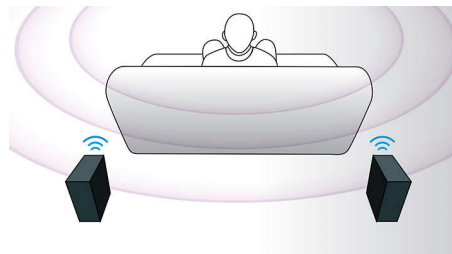

Option für kabellose Rücklautsprecher

Kabellose Rear-Lautsprecher sorgen für freie Auswahl bei ihrer Platzierung im Zimmer. Da sie mit einer interferenzfreien Technologie ausgestattet sind, kommt es zu keinen Tonstörungen, sodass die Lautsprecher vollen Surround Sound bieten und dabei ganz ohne störende Kabel auskommen.