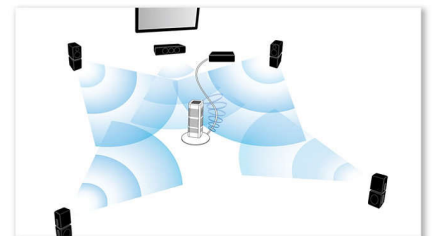

Holen Sie sich durch Ihre vorhandene 2D-Filmsammlung nun auch 3D-Filmgenuss in Ihr Zuhause. Für eine sofortige 3D-Umwandlung wird auf neueste Digitaltechnologie zurückgegriffen, um den 2D-Videoinhalt zu analysieren und zwischen Objekten im Vordergrund und Hintergrund zu unterscheiden. Mit diesen Details wird eine Tiefenkarte erstellt, die normale 2D-Videoformate in aufregendes 3D umwandelt. Damit sind Sie und Ihr kompatibler 3D-Fernseher bereit für Full HD in 3D.

Option für kabellose Rücklautsprecher

Kabellose Rear-Lautsprecher sorgen für freie Auswahl bei ihrer Platzierung im Zimmer. Da sie mit einer interferenzfreien Technologie ausgestattet sind, kommt es zu keinen Tonstörungen, sodass die Lautsprecher vollen Surround Sound bieten und dabei ganz ohne störende Kabel auskommen.

Automatische Kalibrierung

Jetzt ist es ganz einfach, Ihr Philips Home Entertainment-System für ein optimales Klangerlebnis anzupassen. Durch einfaches Drücken einer Taste auf der Fernbedienung wird die mitgelieferte intelligente Klang-Kalibrierungssoftware gestartet und sendet Testsignale an die Lautsprecher. Diese Signale werden durch das Auto-Kalibrierungsmikrofon aufgenommen und analysiert. Die notwendigen Anpassungen werden durchgeführt, wobei der Abstand zwischen den Lautsprechern und den Hörpositionen, die Lautstärke und die Verzögerung der Audiosignale von jedem Lautsprecher berücksichtigt wird. Innerhalb von 60 Sekunden, wird das Klangerlebnis in Ihrem Raum verbessert und optimiert.