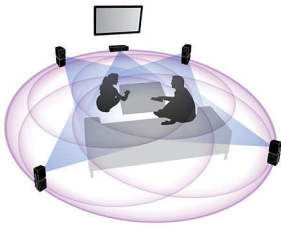

Großartiges Hörerlebnis

- 360Sound erfüllt den Raum mit Sound aus jedem Winkel
- Automat. Kalibrierung synchronisiert Lautsprecher für einen perfekten Klang
- Leistungsstarker aktiver Subwoofer für echtes Kinoerlebnis

Für ein optimales Kinoerlebnis zu Hause

- Option für kabellose Rücklautsprecher für eine Aufstellung ohne Kabelsalat

Genießen Sie einfach umfassendes Entertainment

- Integriertes WiFi für die kabellose Wiedergabe von angeschlossenen Medien
- Full HD 3D Blu-ray für ein beeindruckendes 3D-Filmerlebnis
- Dockingstation inklusive für eine bequeme Wiedergabe von Ihrem iPod/iPhone
- CinemaPerfect HD für eine klare und scharfe Videowiedergabe
- Sofortige Konvertierung von 2D auf 3D für einen realitätsgetreuen Filmgenuss
- Internetradio für die Welt der Online-Radiosender

PHILIPS
Fidelio

Besonderheiten

360Sound

Im Gegensatz zu einem herkömmlichen 5.1 Home Theater verfügen die 360Sound-Satellitenlautsprecher über jeweils drei Lautsprecher, einen Frontlautsprecher und zwei zur Seite hin abstrahlende, die so angeordnet sind, dass Sie aus allen Richtungen vom beeindruckendem Surround Sound umgeben sind. Zusätzlich zum Prinzip der Dipole verwendet Philips einen eigenen Algorithmus, um den ergreifenden Soundeffekt noch zu verstärken. Dank hochwertiger akustischer Komponenten wie Soft-Kalotten-Hochtöner, Neodym-Magneten und Class D-Digitalverstärkern bietet 360Sound außergewöhnlichen Sound aus jedem Winkel. So können Sie in Ihrem eigenen Wohnzimmer ein echtes Kinoerlebnis genießen.

Holen Sie sich durch Ihre vorhandene 2D-Filmsammlung nun auch 3D-Filmgenuss in Ihr Zuhause. Für eine sofortige 3D-Umwandlung wird auf neueste Digitaltechnologie zurückgegriffen, um den 2D-Videoinhalt zu analysieren und zwischen Objekten im Vordergrund und Hintergrund zu unterscheiden. Mit diesen Details wird eine Tiefenkarte erstellt, die normale 2D-Videoformate in aufregendes 3D umwandelt. Damit sind Sie und Ihr kompatibler 3D-Fernseher bereit für Full HD in 3D.