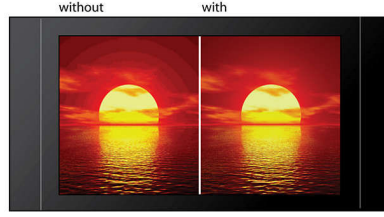

12 bit/108MHz video işleme

12 bit Video DAC, orijinal görüntü kalitesinin tüm ayrıntılarını koruyan üstün bir Dijital-Analog Dönüştürücü'dür. İnce gölge ayrıntıları ve daha yumuşak renk geçişleri göstererek, daha canlı ve doğal bir görüntü elde edilmesini sağlar. Alışılmış 10bit DAC'ın sınırları, özellikle büyük ekran ve projektörler kullanıldığında belirgin hale gelir.