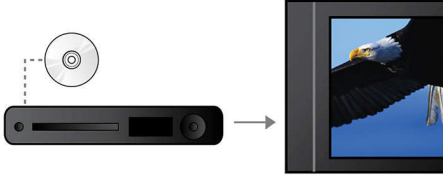

Özellikler

Her şeyi oynatır

Neredeyse istediğiniz her disk türünü oynatabilirsiniz - CD (S)VCD, DVD, DVD+R, DVD-R, DVD+RW, DVD-RW veya DVD+R DL. Tüm disklerinizi bir cihazda oynatmanın eşsiz esnekliğini ve rahatlığını yaşayın.