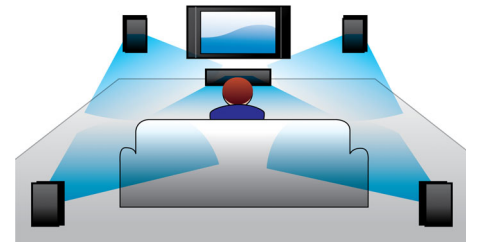

Dolby TrueHD a DTS-HD

Dolby TrueHD a DTS-HD Master Audio Essential prinášajú ten najdetailnejší zvuk z diskov Blu-ray. Reprodukovaný zvuk je doslova nerozpoznateľný od štúdiovej nahrávky, takže budete počuť presne to, čo chceli jeho tvorcovia. Funkcie Dolby TrueHD a DTS-HD Master Audio Essential sú dokonalým vyvrcholením vášho zážitku zo zábavy vo vysokom rozlíšení.