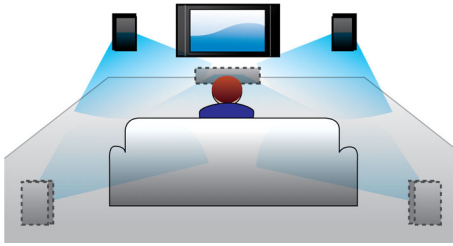

Dizajn, ktorý zdokonalí vzhľad vašej domácnosti

- Štýlový dizajn s hliníkovou povrchovou úpravou a sklenenými stojanmi
- Ovládanie cez dotykový panel pre jednoduché prehrávanie a ovládanie hlasitosti

Pripojte a vychutnajte si všetku vašu zábavu

- Prehrávanie diskov Blu-ray pre ostrý obraz v rozlíšení Full HD 1080p
- BD-Live* (Profile 2.0) umožní využívať bonusový online obsah diskov Blu-ray
- Deep Color pre živý obraz vo viac ako miliarde farieb
- Pripojenie EasyLink na ovládanie všetkých zariadení s rozhraním HDMI CEC pomocou jediného

PHILIPS

Hlavné prvky

Funkcia Dolby Virtual Speaker

Funkcia Dolby Virtual Speaker je dômyselná technológia virtualizácie zvuku, ktorá vytvára bohatý a pohlcujúci priestorový zvuk pomocou systému dvoch reproduktorov. Vysoko pokročilé priestorové algoritmy verne reprodukovujú zvukové charakteristiky, ktoré sa vyskytujú v ideálnom 5.1-kanálovom prostredí. Prehrávanie DVD je zdokonalené rozšírením 2-kanálového prostredia. V kombinácii so spracovaním systémom Dolby Pro Logic II sa ľubovoľný vysokokvalitný stereofónny zdroj premení na realistický viackanálový priestorový zvuk. Ak si chcete vychutnať fantastický priestorový zvuk, už nemusíte kupovať ďalšie reproduktory, káble ani stojany.

BD-Live (Profile 2.0)

BD-Live vám ešte viac pootvorí dvere do sveta vysokého rozlíšenia. Prijímate aktuálny obsah len tým, že pripojíte svoj prehrávač diskov Blu-ray k internetu. Čakajú na vás vzrušujúce nové zážitky, ako napríklad exkluzívny obsah na prevzatie, udalosti naživo, komunikácia naživo, hranie hier a online nakupovanie. Surfujte na vlně vysokého rozlíšenia pomocou prehrávania diskov Blu-ray a BD-Live.