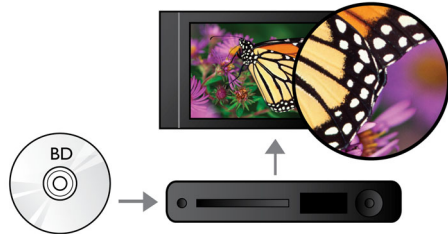

Prehrávanie diskov Blu-ray

Disky Blu-ray majú kapacitu na prenášanie údajov s vysokým rozlíšením spolu s obrazom v rozlíšení 1920 x 1080, ktorý definuje obraz s plným vysokým rozlíšením. Scény ožívajú, keď na vás vyskočia detaily, zjemnia sa pohyby a obraz sa zobrazí krištáľovo čistý. Blu-ray tiež zabezpečuje nekomprimovaný priestorový zvuk - takže váš zážitok zo zvuku sa stane neuveriteľne realistickým. Vysoká ukladacia

kapacita diskov Blu-ray tiež umožňuje vstavenie celej rady interaktívnych možností. Plynulá navigácia počas prehrávania a iné vzrušujúce funkcie, ako napríklad rozbaľovacie ponuky prinášajú úplne nový rozmer do domácej zábavy.