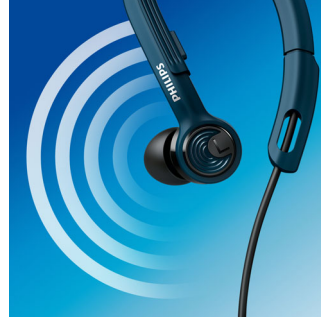

PHILIPS

Mikrofonlu spor kulaklık
İç mekanda kullanım için ideal Ter/su geçirmez, kulak içi kanca

SHQ3405BL/00

Özellikler

3 kulaklık ucu boyutu

Farklı boyutlarda 3 çift kulaklık ucu birlikte verilir. Bu sayede en iyi uyumu yakalayabilirsiniz.

Ayarlanabilir kulak kancası

Patentli ayarlanabilir kulak kancasıyla, ActionFit kulaklıklar hem güvenli hem de rahat uyum sağlar. Kulaklıklarınızı kulaklarınıza takın ve ayarlanabilir kancayı kulağınıza tam olarak oturması için yukarı veya aşağı kaydırın. Şimdi her türlü egzersizi tamamlayabilir, her türlü zemini alt edebilirsiniz. Kulaklıklarınız ne olursa olsun kulağınızda kalır.

Ekstra dayanıklı Kevlar® kablosu

ActionFit kulaklıklarınız sağlık ve güç için tasarlanmıştır. Kevlar kaplamalı kabloları,

yırtılma ve kopmaya karşı dayanıklıdır. Ayrıca, en zorlu ortamlara ve egzersizlere dayanabilir.

Yüksek ses performansı

8,6 mm sürücüler yüksek performanslı ses sağlayarak sizi en iyi performansınızı göstermeye teşvik eder.

Mikrofon ve kontrol

Bağlı kalın. Dahili mikrofon ve parça kontrolü (IPX2), egzersiz sırasında kolaylıkla müziği değiştirmenizi veya aramalara cevap vermenizi sağlar.