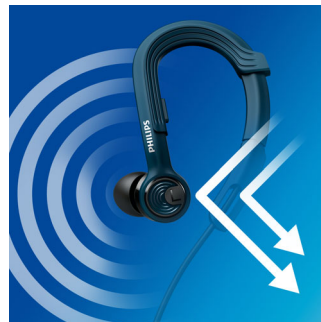

Ayarlanabilir kulak kancası

Patentli ayarlanabilir kulak kancasıyla, ActionFit kulaklıklar hem güvenli hem de rahat uyum sağlar. Kulaklıklarınızı kulaklarınıza takın ve ayarlanabilir kancayı kulağınıza tam olarak oturması için yukarı veya aşağı kaydırın. Şimdi her türlü egzersizi tamamlayabilir, her türlü zemini alt edebilirsiniz. Kulaklıklarınız ne olursa olsun kulağınızda kalır.

Yüksek ses performansı

8,6 mm sürücüler yüksek performanslı ses sağlayarak sizi en iyi performansınızı göstermeye teşvik eder.

Mikrofon ve kontrol

Bağlı kalın. Dahili mikrofon ve parça kontrolü (IPX2), egzersiz sırasında kolaylıkla müziği değiştirmenizi veya aramalara cevap vermenizi sağlar.

Gürültü yalıtımı

Kulak içi kulaklıklar, kulak kanalına sıkıca oturarak yüksek gürültü yalıtımı efekti sunar.

Ergonomik akustik tüpler ise en iyi uyumu sağlar.

Ter ve su geçirmez

Terlemekten veya hava koşullarından korkmayın. IPX4 derecesi sayesinde kulaklık nemlenmediği için terlemeniz ve yağmurda egzersiz yapmanız sorun olmaz.

Kablolarda dolaşmadan egzersiz yapın

Kablo klipsi, zorlu egzersizlerde kablunun size zorluk çıkarmasını engeller.

Ultra hafif tasarım

ActionFit kulaklıklarınız yalnızca 7,1 gram ağırlığındadır. Bu, kulaklıklarınızı ultra hafif ve kullanımı keyifli kılar. Egzersiz sırasında kulaklıklarınızı neredeyse hissetmezsiniz. Yalnızca odaklanmanızı ve motive olmanızı sağlayan güçlü sesi duyarsınız.