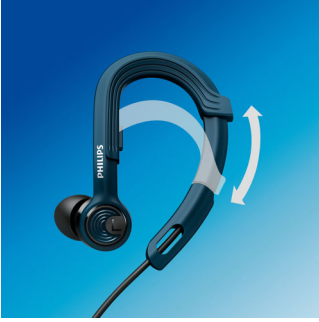

Yoğunluk

- Yüksek ses performansı sizi daha da ileri götürür
- Gürültü yalıtımı sayesinde kendinizi egzersizinize verin

Freedom

- Egzersiz sırasında olağanüstü rahatlık: 7,1 gram ultra hafif kulaklık
- Kişiyeye özel uyum için patentli ayarlanabilir kulak kancası
- En iyi uyum için 3 kulaklık ucu boyutu
- Kablo dolaşmadan egzersiz yapmak için kablo klipsi
- Egzersiz sırasında müziğinizi kontrol edin ve aramalara cevap verin

PHILIPS

Mikrofonlu spor kulaklık
İç mekanda kullanım için ideal Ter/su geçirmez, kulak içi kanca

SHQ3405BL/00

Özellikler

3 kulaklık ucu boyutu

Farklı boyutlarda 3 çift kulaklık ucu birlikte verilir. Bu sayede en iyi uyumu yakalayabilirsiniz.

Ayarlanabilir kulak kancası

Patentli ayarlanabilir kulak kancasıyla, ActionFit kulaklıklar hem güvenli hem de rahat uyum sağlar. Kulaklıklarınızı kulaklarınıza takın ve ayarlanabilir kancayı kulağınıza tam olarak oturması için yukarı veya aşağı kaydırın. Şimdi her türlü egzersizi tamamlayabilir, her türlü zemini alt edebilirsiniz. Kulaklıklarınız ne olursa olsun kulağınızda kalır.

Yüksek ses performansı

8,6 mm sürücüler yüksek performanslı ses sağlayarak sizi en iyi performansınızı göstermeye teşvik eder.

Mikrofon ve kontrol

Bağlı kalın. Dahili mikrofon ve parça kontrolü (IPX2), egzersiz sırasında kolaylıkla müziği değiştirmenizi veya aramalara cevap vermenizi sağlar.