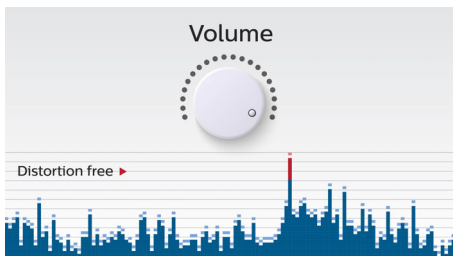

PHILIPS

Специфікації

Бездротова передача музики

Bluetooth – це технологія ближнього бездротового зв'язку, що є водночас надійним та енергозберігаючим. Ця технологія забезпечує легкий бездротовий зв'язок із iPod/iPhone/iPad або іншими пристроями Bluetooth, наприклад смартфонами, планшетами чи навіть ноутбуками. Отже, можна легко насолоджуватися улюбленою музикою, звуком відео або гри на цьому гучномовці у бездротовий спосіб.

Функція запобігання спотворенню

Функція запобігання спотворенню дозволяє відтворювати музику гучніше, зберігаючи високу якість навіть тоді, коли батарея розряджається. Вона приймає вхідні сигнали від 300 мВ до