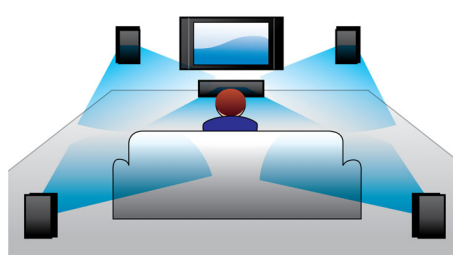

HDMI ARC

Rozhraní HDMI ARC zpřístupní veškeré zvuky z vašeho televizoru

Dolby Digital

Špičkové digitální vícekanalové zvukové standardy Dolby Digital využívají toho, jak lidské ucho přirozeně zpracovává zvuk. Proto si vychutnáte kvalitní prostorový zvuk s realistickými prostorovými posuny.