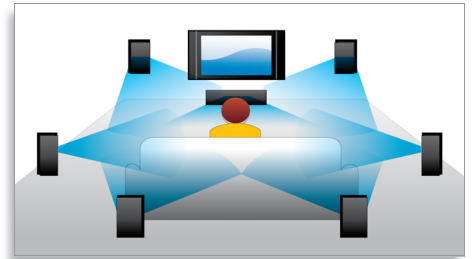

Dolby TrueHD og DTS HD MA

DTS-HD Master Audio og Dolby TrueHD leverer den fineste 7.1-kanals lyd kvalitet fra dine Blu-ray-diske. Den gengivne lyd er stort set umulig at skelne fra studio-masteren, så du kommer til at høre det, skaberne af værket ønskede, at du skulle høre. DTS-HD Master Audio og Dolby TrueHD fuldender din high definition-underholdningsoplevelse.

USB 2.0

Universal Serial Bus eller USB er en industristandard, der giver mulighed for nem forbindelse med høj hastighed til PC'er, forbrugerelektronik og mobile produkter. USB 2.0 leverer bedre og hurtigere ydelse - op til 40 gange hurtigere end USB 1.0 og med en dataoverførselshastighed på op til 480 Mbit/s - i forhold til de oprindelige 12 Mbit/s. Når den tilsluttes, konfigureres alt automatisk. USB 2.0, du skal blot tilslutte dine bærbare USB-enheder eller harddiske, vælge film, musik eller foto og afspille.