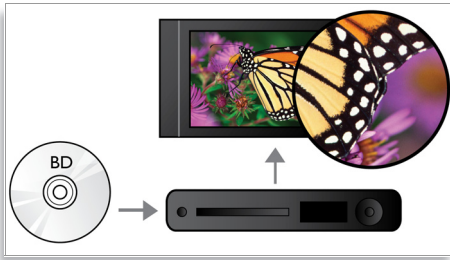

Vigtigste nyheder

Blu-ray-afspilning

Blu-ray-diske har kapacitet til at indeholde high definition-data og billeder i opløsningen 1920 x 1080, som definerer ægte high definition. Scener kommer til live, mens detaljerne springer lige ud imod dig, bevægelser bliver glattere, og billeder bliver knivskarpe. Blu-ray leverer også ukomprimeret surround-lyd – så din lydoplevelse bliver utroligt ægte. Den høje lagerkapacitet på Blu-ray-diske muliggør desuden indbygning af en række interaktive muligheder. Problemfri navigering under afspilningen og andre spændende funktioner som f.eks. pop-up-mener giver home entertainment helt nye dimensioner.