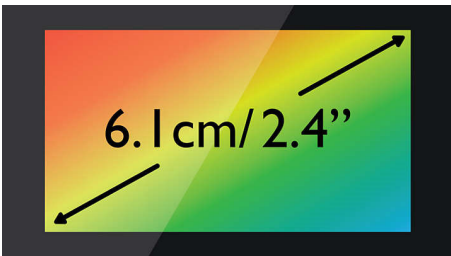

PHILIPS

Ypatybės

200 vardų telefono knyga

Visada turėkite savo artimųjų telefonų numerius. Į telefonų knygą galite įrašyti daugiau kaip 200 vardų.

6,1 cm (2,4 in) TFT spalvotas ekranas

6,1 cm (2,4 col.) didelio kontrasto TFT spalvotas ekranas