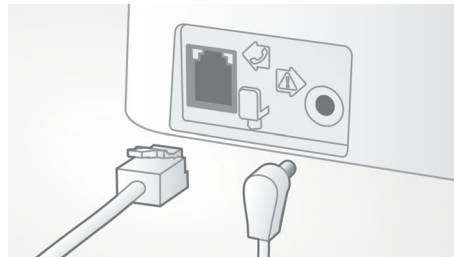

Helppo ottaa käyttöön

Helppo asennus ja vaivaton käyttö.
Yksinkertainen asennus - Plug & Play -tuote