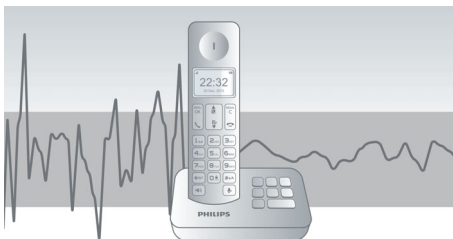

Ympäristöystävällinen tuote

- Jopa 95 % vähemmän säteilyä lataustilassa
- Pieni virrankulutus: < 0,6 W valmiustilassa

Kohokohdat

Kehittyntä äänentestausta

Testaamme DECT-puhelimiemme äänenlaadun samalla tavalla kuin kuulokevalmistajatkin. Korvasimulaattorilla luodaan tarkasti ihmisen kuulemistilanne. Tämä auttaa akustiikkainsinöörejä mittaamaan ja hienosäätämään taajuusvasteen, särön ja yleisen kuulohavainnon kaltaisia seikkoja luotaessa täydellistä äänentoistoa sekä luuri-että handsfree-käyttöön.

Parametrinen taajuuskorjain

Puhelimiemme digitaalisessa äänenkäsittelyssä käytetään parametrista taajuuskorjausta hienosäätämään äänivaste takaisin tarkoitetulle lineaariselle taajuusvastekäyrälle. Ääni on puhdas ja selkeä kaikissa keskusteluissa.

Automaattinen äänenvoimakkuuden säätö

Automaattinen äänenvoimakkuuden säätö tasoittaa ei-toivotun äänisignaalin vaihtelun, joka voi johtua etäisyydestä, signaalin

voimakkuudesta tai soittajan puhelimesta. Kuulemasi pysyy aina yhtenäisenä. Kun voimakkaan äänisignaalin vahvistusta alennetaan ja heikon signaalin voimakkuutta nostetaan, voit keskustella ilman ei-toivottuja äänenvoimakkuuden vaihteluja.