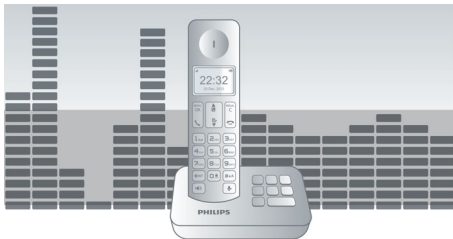

Ympäristöystävällinen tuote

- Jopa 95 % vähemmän säteilyä lataustilassa
- Pieni virrankulutus: < 0,6 W valmiustilassa

Kohokohdat

Kehittyntä äänentestausta

Testaamme DECT-puhelimiemme äänenlaadun samalla tavalla kuin kuulokevalmistajatkin. Korvasimulaattorilla luodaan tarkasti ihmisen kuulemistilanne. Tämä auttaa akustiikkainsinöörejä mittaamaan ja hienosäätämään taajuusvasteen, särön ja yleisen kuulohavainnon kaltaisia seikkoja luotaessa täydellistä äänentoistoa sekä luuri-että handsfree-käyttöön.

Parametrinen taajuuskorjain

Puhelimiemme digitaalisessa äänenkäsittelyssä käytetään parametrista taajuuskorjausta hienosäätämään äänivaste takaisin tarkoitetulle lineaariselle taajuusvastekäyrälle. Ääni on puhdas ja selkeä kaikissa keskusteluissa.

Automaattinen äänenvoimakkuuden säätö

Automaattinen äänenvoimakkuuden säätö tasoittaa ei-toivotun äänisignaalin vaihtelun, joka voi johtua etäisyydestä, signaalin

voimakkuudesta tai soittajan puhelimesta. Kuulemasi pysyy aina yhtenäisenä. Kun voimakkaan äänisignaalin vahvistusta alennetaan ja heikon signaalin voimakkuutta nostetaan, voit keskustella ilman ei-toivottuja äänenvoimakkuuden vaihteluja.