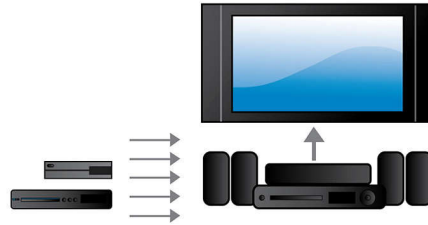

Diseñado para mejorar el cine en casa

- Panel táctil para un control intuitivo de la reproducción y el volumen
- Altavoces posteriores inalámbricos opcionales para montaje sin líos de cables

Simplemente el mejor entretenimiento

- Full HD 3D Blu-ray para que vivas una increíble experiencia de cine en 3D
- Wi-Fi incorporado para disfrutar de los soportes conectados de forma inalámbrica
- Conecta a HDMI x 2 y disfruta de la mejor imagen y una gran calidad de sonido
- Karaoke para disfrutar de todo el entretenimiento en tu casa
- Reproducción y carga del iPod/iPhone mediante el puerto USB
- Transmisión inalámbrica Bluetooth de música desde los dispositivos musicales

PHILIPS

Destacados

Sonido Crystal Clear

Sonido Crystal Clear para una claridad y realismo superior

Potencia de 1000 W RMS

Potencia de 1000 W RMS para un excelente sonido de música y películas

Blu-ray 3D Full HD

envolvente sin comprimir para que la experiencia de sonido sea más real.

HDMI x2

Disfruta una reproducción en 3D impresionante y audio 5.1 ó 7.1 nítido, sencillamente conectando la salida de audio HDMI x2 de nuestro reproductor a la conexión de tu receptor que no sea AV 3D.