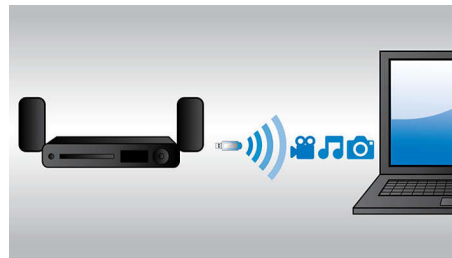

envolvente sin comprimir para que la experiencia de sonido sea más real.

HDMI x2

Disfruta una reproducción en 3D impresionante y audio 5.1 ó 7.1 nítido, sencillamente conectando la salida de audio HDMI x2 de nuestro reproductor a la conexión de tu receptor que no sea AV 3D.

Reproduce y carga tu iPhone o iPod

Disfruta tu música favorita mientras cargas tu iPod/iPhone. Simplemente conecta tu iPod/iPhone con su cable USB al puerto USB del sistema Home Theater. Tu iPod/iPhone se carga mientras se reproduce para que puedas disfrutar tu música y no tengas que preocuparte de que se agote la batería de tu dispositivo Apple.

Wi-Fi incorporado

Gracias al Wi-Fi incorporado, solo tienes que conectar el sistema de cine en casa directamente a la red de tu casa para poder experimentar una gran selección de servicios populares. Puedes disfrutar de algunos de los mejores sitios Web que ofrecen películas, imágenes, información de entretenimiento y otros contenidos en línea diseñados para adaptarse a la pantalla del televisor.