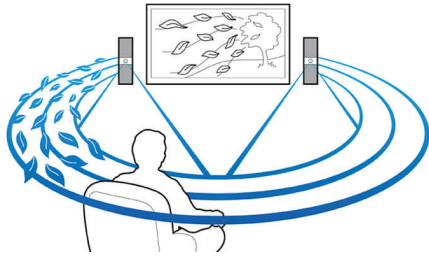

Destacados

Sonido Crystal Clear

Sonido Crystal Clear para una claridad y realismo superior