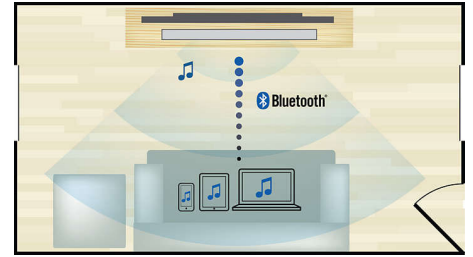

envolvente sin comprimir para que la experiencia de sonido sea más real.

HDMI x2

Disfruta una reproducción en 3D impresionante y audio 5.1 ó 7.1 nítido, sencillamente conectando la salida de audio HDMI x2 de nuestro reproductor a la conexión de tu receptor que no sea AV 3D.

Reproduce y carga tu iPhone o iPod

Disfruta tu música favorita mientras cargas tu iPod/iPhone. Simplemente conecta tu iPod/iPhone con su cable USB al puerto USB del sistema Home Theater. Tu iPod/iPhone se carga mientras se reproduce para que puedas disfrutar tu música y no tengas que preocuparte de que se agote la batería de tu dispositivo Apple.

Wi-Fi incorporado

Gracias al Wi-Fi incorporado, solo tienes que conectar el sistema de cine en casa directamente a la red de tu casa para poder experimentar una gran selección de servicios populares. Puedes disfrutar de algunos de los mejores sitios Web que ofrecen películas, imágenes, información de entretenimiento y otros contenidos en línea diseñados para adaptarse a la pantalla del televisor.

Transmisión inalámbrica Bluetooth

Transmisión inalámbrica Bluetooth de música desde los dispositivos musicales

Dolby TrueHD y DTS HD

Dolby TrueHD y DTS-HD Master Audio Essential te ofrecen una excelente calidad de sonido para que disfrutes más de tus Blu-ray Disc. El sonido es prácticamente idéntico al de una grabación de estudio, para que escuches lo que realmente tienes que escuchar. Vive una inolvidable experiencia de entretenimiento en alta definición con Dolby TrueHD y DTS-HD Master Audio Essential.