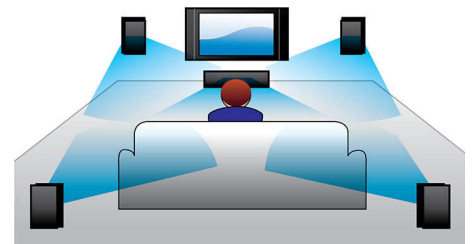

Reproduce y carga tu iPhone o iPod

Disfruta tu música favorita mientras cargas tu iPod/iPhone. Simplemente conecta tu iPod/iPhone con su cable USB al puerto USB del sistema Home Theater. Tu iPod/iPhone se carga mientras se reproduce para que puedas disfrutar tu música y no tengas que preocuparte de que se agote la batería de tu dispositivo Apple.

Wi-Fi incorporado

Gracias al Wi-Fi incorporado, solo tienes que conectar el sistema de cine en casa directamente a la red de tu casa para poder experimentar una gran selección de servicios populares. Puedes disfrutar de algunos de los mejores sitios Web que ofrecen películas, imágenes, información de entretenimiento y otros contenidos en línea diseñados para adaptarse a la pantalla del televisor.

Transmisión inalámbrica Bluetooth

Transmisión inalámbrica Bluetooth de música desde los dispositivos musicales

Dolby TrueHD y DTS HD

Dolby TrueHD y DTS-HD Master Audio Essential te ofrecen una excelente calidad de sonido para que disfrutes más de tus Blu-ray Disc. El sonido es prácticamente idéntico al de una grabación de estudio, para que escuches lo que realmente tienes que escuchar. Vive una inolvidable experiencia de entretenimiento en alta definición con Dolby TrueHD y DTS-HD Master Audio Essential.