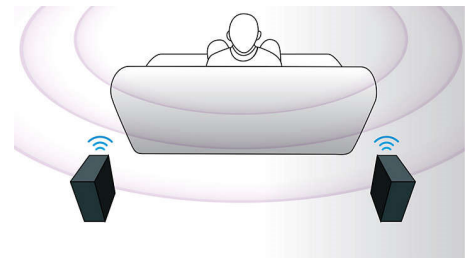

Wi-Fi incorporado

Gracias al Wi-Fi incorporado, solo tienes que conectar el sistema de cine en casa directamente a la red de tu casa para poder experimentar una gran selección de servicios populares. Puedes disfrutar de algunos de los mejores sitios Web que ofrecen películas, imágenes, información de entretenimiento y otros contenidos en línea diseñados para adaptarse a la pantalla del televisor.

Transmisión inalámbrica Bluetooth

Transmisión inalámbrica Bluetooth de música desde los dispositivos musicales

Dolby TrueHD y DTS HD

Dolby TrueHD y DTS-HD Master Audio Essential te ofrecen una excelente calidad de sonido para que disfrutes más de tus Blu-ray Disc. El sonido es prácticamente idéntico al de una grabación de estudio, para que escuches lo que realmente tienes que escuchar. Vive una inolvidable experiencia de entretenimiento en alta definición con Dolby TrueHD y DTS-HD Master Audio Essential.

Altav. post. inalám. opc.

Los altavoces traseros inalámbricos ofrecen escalabilidad y más movilidad a la hora de distribuirlos en la habitación. Estos altavoces inalámbricos, desarrollados con una tecnología que elimina las interferencias, brindan toda la pureza del sonido Surround sin necesidad de cables.