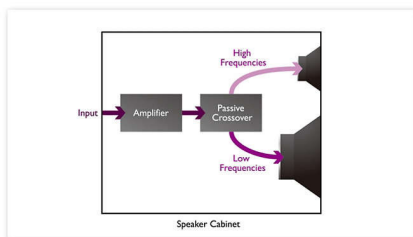

- Haut-parleurs de qualité audiophile pour une reproduction du son authentique
- Filtre passif pour une reproduction du spectre audio audible
- Enceinte acoustique au fini précis pour limiter la diffraction du son
- Caissons de basses optimisés pour une reproduction impeccable des basses
- Technologie de traitement PureDigital pour une qualité audio optimale

Commandes intuitives avancées

- Capteur de proximité pour activer le panneau de commande rétroéclairé
- Encastrez votre iPod/iPhone dans la station sans le sortir de son étui
- Application DockStudio gratuite : radio Internet et fonctionnalités supplémentaires

PHILIPS

Points forts

Filtre passif

Le filtre passif vous permet d'entendre clairement chaque note, pour une musique incroyablement pure, naturelle et intégrale. Grâce à une conception complexe, chaque élément du spectre audible des fréquences est séparé et transmis au haut-parleur approprié. Les signaux excédant la réponse en fréquences d'un haut-parleur ne sont jamais transmis. Ceci permet d'améliorer sensiblement la qualité sonore et de réduire considérablement le niveau de distorsion. Associé à des éléments électroniques de qualité supérieure, le filtre passif assure un son cohérent, sans compromis et fidèle à l'original.