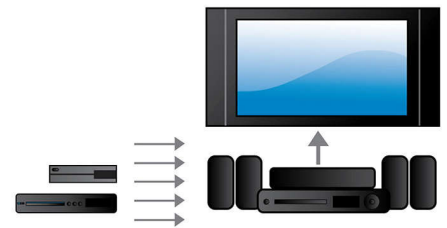

Potencia de 1000 W RMS

Potencia de 1000 W RMS para un excelente sonido de música y películas

Blu-ray 3D Full HD

Disfruta de películas en 3D en la comodidad de tu sala con un televisor 3D Full HD. La tecnología Active 3D utiliza la última generación de pantallas de encendido rápido para reproducir imágenes más profundas y realistas en alta resolución de 1080 x 1920. La experiencia 3D Full HD se consigue con gafas especiales programadas para abrir y cerrar el lente izquierdo y el derecho en sincronía con las imágenes. Puedes disfrutar de una gran variedad de estrenos exclusivos de películas Blu-ray en 3D de alta calidad. Además, el formato Blu-ray ofrece un excelente sonido envolvente sin comprimir para que la experiencia de sonido sea más real.

Hub HDMI

El hub HDMI proporciona puertos HDMI adicionales para que puedas conectar cómodamente otros dispositivos a tu Home Theater, como una consola de juegos o un sintonizador HD. Al conectar los dispositivos mediante el hub HDMI, puedes disfrutar del sonido y la imagen en alta definición para todo el entretenimiento.