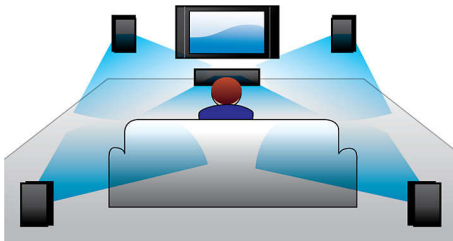

Dolby TrueHD y DTS HD

Dolby TrueHD y DTS-HD Master Audio Essential te ofrecen una excelente calidad de sonido para que disfrutes más de tus Blu-ray Disc. El sonido es prácticamente idéntico al de una grabación de estudio, para que escuches lo que realmente tienes que escuchar. Vive una inolvidable experiencia de entretenimiento en alta definición con Dolby TrueHD y DTS-HD Master Audio Essential.