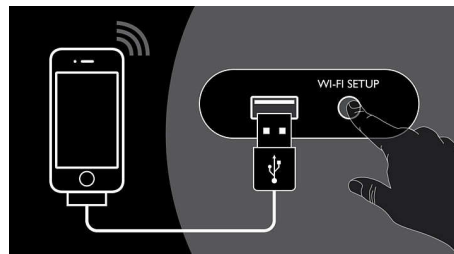

USB Direct

Schließen Sie mit dem USB Direct-Modus Ihr USB-Gerät einfach an den USB-Port Ihres Philips Geräts an, und geben Sie Ihre Digitalmusik direkt über das Philips-Gerät wieder.

wOOx™-Technologie

wOOx ist ein revolutionäres Konzept, mit dem Sie fantastisch tiefe Bässe in nie gekannter

AirPlay-Einrichtung

Mit der unglaublich einfachen AirPlay-Einrichtung können Sie Ihren kabellosen Lautsprecher ganz leicht mit Ihrem

Heimnetzwerk verbinden. Schließen Sie den Lautsprecher einfach über ein 30-Pin-Kabel oder den Basisstations-Anschluss an Ihren iPod touch, Ihr iPhone oder Ihr iPad an, drücken Sie die WiFi-Einrichtungstaste und mit nur einem Klick können Sie die WiFi-Einrichtungsfreigabe auf Ihrem Apple-Gerät zulassen. Und schon können Sie zur Musik rocken!