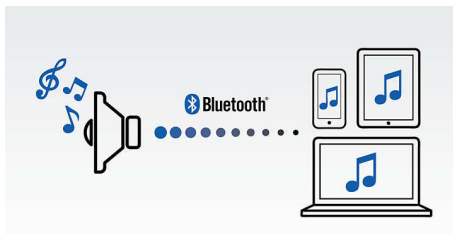

Philips
belaidis nešiojamasis
garsiakalbis

„Bluetooth®“
Įkraunama baterija
2 W

BT25A

Galingas garsas jūsų delne

Gyvenkite ir klausykitės muzikos, kurią belaidžiu būdu transliuoja kompaktiškas, apvalus ir lengvas garsiakalbis. Galite rinktis jūsų stilių atitinkančią ryškią spalvą, o dėl integruotos įkraunamos baterijos muzikos galite klausytis visur ir visada.

Paprasta naudotis

- Garso įvestis – lengva prijungti beveik visus elektroninius prietaisus
- Belaidis muzikos srautinis perdavimas per „Bluetooth“

PHILIPS

Ypatybės

Belaidis muzikos srautinis perdavimas

„Bluetooth“ yra trukdžiams atspari ir mažai energijos naudojanti nedidelio atstumo belaidžio ryšio technologija. Naudojant šią technologiją galima lengvai belaidžiu ryšiu prisijungti prie „iPod“ / „iPhone“ / „iPad“ arba kitų „Bluetooth“ įrenginių, tokių kaip išmanieji telefonai, planšetiniai kompiuteriai arba net nešiojamieji kompiuteriai. Todėl per šį garsiakalbį be jokių laidų galite mėgautis mėgstama muzika, vaizdo įrašų arba žaidimų garsu.

„Anti-clipping“ funkcija

Dėl „Anti-clipping“ funkcijos muzikos galite klausytis garsiau, išlaikydami aukštą kokybę net ir išsikraunant baterijai. Priimami įvesties signalai nuo 300 mV iki 1 000 mV, o garsiakalbiai apsaugomi nuo pažeidimų iškraipant. Ši įdiegta funkcija stebi per stiprintuvą einančios muzikos signalą ir maksimumus išlaiko nustatytose ribose, neleidamas muzikai būti iškraipytai, išlaikant didelį jos garsumą. Nešiojamo garsiakalbio gebėjimas atkurti muzikinius maksimumus mažėja senkant baterijai, tačiau dėl senkančios baterijos atsiradusius maksimumus sumažina „anti-clipping“ funkcija.

Garso įvestis

Garso įvestis – lengva prijungti beveik visus elektroninius prietaisus

Integruota įkraunama baterija

Klausykite muzikos garsiai – bet kada ir bet kur. Integruotoji įkraunama baterija leidžia mėgautis mėgstamomis dainomis be rūpesčių ir besiraizgančių laidų ieškant maitinimo lizdo. Nuo šiol klausykitės puikios muzikos laisvai ir visur.