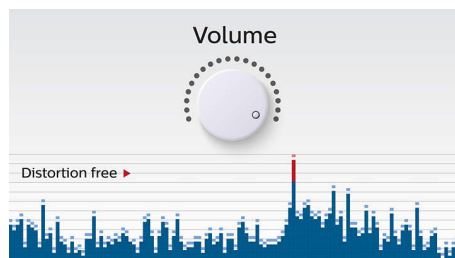

Paprasta naudotis

- Garso įvestis – lengva prijungti beveik visus elektroninius prietaisus
- Belaidis muzikos srautinis perdavimas per „Bluetooth“

PHILIPS

Ypatybės

Belaidis muzikos srautinis perdavimas

„Bluetooth“ yra trukdžiams atspari ir mažai energijos naudojanti nedidelio atstumo belaidžio ryšio technologija. Naudojant šią technologiją galima lengvai belaidžiu ryšiu prisijungti prie „iPod“ / „iPhone“ / „iPad“ arba kitų „Bluetooth“ įrenginių, tokių kaip išmanieji telefonai, planšetiniai kompiuteriai arba net nešiojamieji kompiuteriai. Todėl per šį garsiakalbį be jokių laidų galite mėgautis mėgstama muzika, vaizdo įrašų arba žaidimų garsu.

„Anti-clipping“ funkcija

Dėl „Anti-clipping“ funkcijos muzikos galite klausytis garsiau, išlaikydami aukštą kokybę net ir išsikraunant baterijai. Priimami įvesties signalai nuo 300 mV iki 1 000 mV, o garsiakalbiai apsaugomi nuo pažeidimų iškraipant. Ši įdiegta funkcija stebi per stiprintuvą einančios muzikos signalą ir maksimumus išlaiko nustatytose ribose, neleidamas muzikai būti iškraipytai, išlaikant didelį jos garsumą. Nešiojamo garsiakalbio gebėjimas atkurti muzikinius maksimumus mažėja senkant baterijai, tačiau dėl senkančios baterijos atsiradusius maksimumus sumažina „anti-clipping“ funkcija.