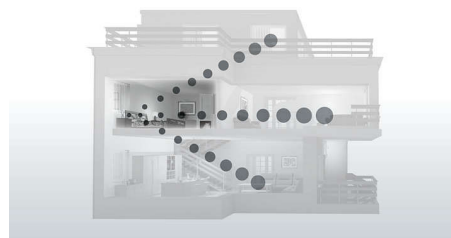

Configurație optimizată a antenei

Configurația noastră optimizată a antenei asigură o recepție puternică și stabilă – chiar în zone ale casei în care transmisia fără fir este dificilă. Acum puteți efectua un apel de oriunde din casă și vă puteți bucura de conversații lungi, neîntrerupte, chiar dacă vă deplasați.