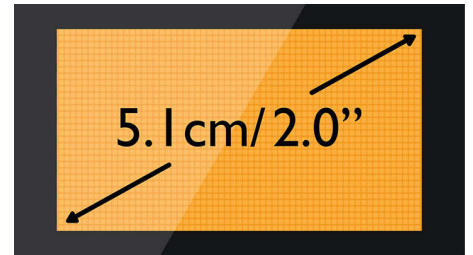

Afișaj cu matrice de puncte de 5,1 cm (2,0")

Afișaj mare cu matrice de puncte de 5,1 cm (2,0")

Tastatură cu iluminare de fundal

Tastatură cu iluminare de fundal pentru acces rapid chiar și în camere întunecate