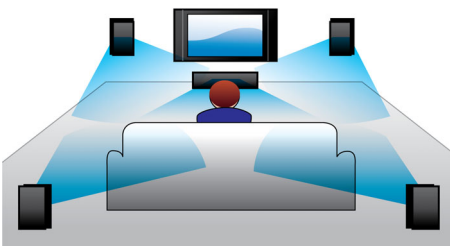

Dolby TrueHD és DTS-HD

A Dolby TrueHD és a DTS-HD Master Audio Essential a legjobb hangzást hozza ki Blu-ray lemezeiből. A hangzás gyakorlatilag megkülönböztethetetlen a hangstúdiókban készült mesterszalagokétól, így Ön pontosan azt hallja, amit az alkotók megálmodtak. A Dolby TrueHD és a DTS-HD Master Audio

Essential teljessé teszi a nagyfelbontás által nyújtott élményt.