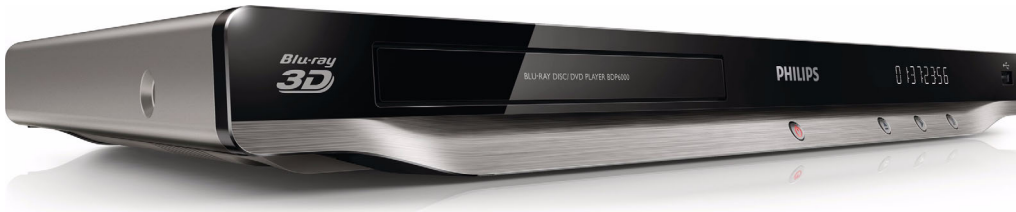

Philips 6000 series
Blu-ray Disc-/DVD-speler

3D-afspeelmogelijkheid

DivX Plus HD
Net TV

BDP6000

Blu-ray 3D en het beste van internet op uw TV

Laat Blu-ray 3D u verrassen en ontdek een nieuwe dimensie in de films die u thuis bekijkt. Met Net TV en de snelle ingebouwde Wi-Fi-n geniet u zonder problemen van het beste van internet op uw TV. Bekijk meer dan ooit tevoren met DivX Plus HD.

Hoor meer

- Dolby TrueHD en DTS-HD MA voor HD 7.1 Surround Sound

Doe meer

- Ingebouwde Wi-Fi-n voor snellere, uitgebreidere draadloze prestaties
- USB 2.0, speelt video/muziek af van USB Flash Drive/harde schijf
- Verander uw smartphone in een afstandsbediening voor Philips AV-producten
- USB-toetsenbordaansluiting voor eenvoudig surfen via Net TV en op internet
- Met EasyLink bedient u alle HDMI CEC-apparaten met één afstandsbediening

asimpleswitch.com

PHILIPS

Kenmerken

Blu-ray 3D Discs afspelen

Full HD 3D biedt de illusie van diepte voor een versterkte, realistische bioscoopervaring in uw eigen huis. De aparte beelden voor het linker- en rechteroog worden opgenomen in Full HD-kwaliteit (1920 x 1080) en met hoge snelheid afgespeeld op het scherm. Met de speciale bril, waarvan het linker- en rechterglas synchroon met de wisselende beelden open en dicht gaan, wordt een Full HD 3D-kijkervaring verkregen.

Dolby TrueHD en DTS-HD MA

DTS-HD Master Audio en Dolby TrueHD spelen uw Blu-ray Discs af met 7.1-kanaals geluid van zeer hoog niveau. Het geluid is bijna niet te onderscheiden van het origineel; u hoort dus wat de makers willen dat u hoort. De DTS-HD Master Audio en Dolby TrueHD maken uw HD-entertainmentervaring compleet.