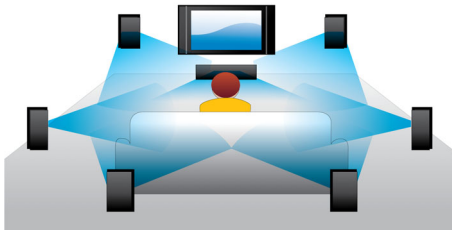

asimpleswitch.com

PHILIPS

Kenmerken

Blu-ray 3D Discs afspelen

Full HD 3D biedt de illusie van diepte voor een versterkte, realistische bioscoopervaring in uw eigen huis. De aparte beelden voor het linker- en rechteroog worden opgenomen in Full HD-kwaliteit (1920 x 1080) en met hoge snelheid afgespeeld op het scherm. Met de speciale bril, waarvan het linker- en rechterglas synchroon met de wisselende beelden open en dicht gaan, wordt een Full HD 3D-kijkervaring verkregen.

Dolby TrueHD en DTS-HD MA

DTS-HD Master Audio en Dolby TrueHD spelen uw Blu-ray Discs af met 7.1-kanaals geluid van zeer hoog niveau. Het geluid is bijna niet te onderscheiden van het origineel; u hoort dus wat de makers willen dat u hoort. De DTS-HD Master Audio en Dolby TrueHD maken uw HD-entertainmentervaring compleet.