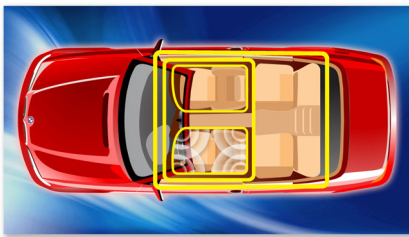

## Music Zone

A Philips innovatív Music Zone technológiája lehetővé teszi, hogy a vezető és az utasok az előadói szándékai szerinti, élethűbb térhatásban élvezhessék a zenét. Az utasok könnyen átválthatják a zenehallgatási területeket a vezetőtől az utasokhoz, majd vissza a legjobb autós hanghatás elérése érdekében. A speciális területszabályzó gomb három előre megadott beállítással – bal, jobb és első (valamint összes) – rendelkezik, így dinamikusan beállíthatja a zenehallgatási