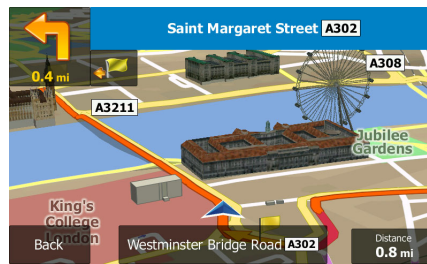

Beépített navigációs rendszer

Útjai során használja ezt a beépített navigációs rendszert. A rendszer nagy felbontású képeken jelenít meg 3D térképeket, városképet és a fontosabb épületek képeit bemutatva – valamint kristálytisza képet adva arról, hogy hová tart éppen. Az igen megbízható iGO primo funkció elnavigálja Önt a céljához a legforgalmasabb városokban és a legelhagyottabb városi területeken is, és még a hegyekben és tengerpartokon is működik. A rendszer emellett felhasználóbarát menüszervezettel rendelkezik, hogy az útvonaltervezés igazán egyszerű legyen,

valamint abszolút egyszerűen követhető utasításokat ad.