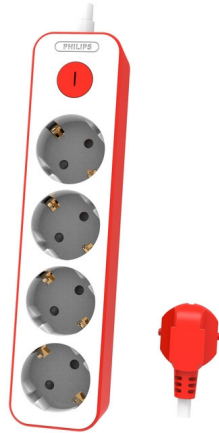

Philips
Разклонител

4 гнезда

1,5 м захранващ кабел
главен превключвател
Червено

СНР2145R

Захранвайте електрониката си безопасно

Включва 4 заземени контакта тип шуко, 1,5 м захранващ кабел и главен превключвател за вкл./изкл. на захранването.

PHILIPS

Разклонител
4 гнезда 1,5 м захранващ кабел, главен превключвател, Червено

Спецификации

Размери на продукта

- Дължина на кабела: 150 см

Габарити на опаковката

- Габарити на опаковката (Ш x В x Д):
5,1 x 32,5 x 4 см
- Нето тегло: 0,31 кг
- Бруто тегло: 0,33 кг
- Тегло на опаковката: 0,02 кг
- EAN: 48 95229 13199 6
- Брой включени продукти: 1

CHP2145R/10

Акценти

4 гнезда

Превръща един контакт в четири. Дава възможност да включвате няколко устройства в един променливотоков контакт.

Главен превключвател за вкл./изкл. на захранването

Главният превключвател контролира мощността на всички контакти на удължителя за гнезда.

Двуполюсен превключвател

Превключва както в реално, така и в неутрално положение, за да осигури безопасна изолация на веригата за зареждане.

Предпазен затвор

Не позволявайте вътре в гнездата да влизат малки предмети или детски пръсти.