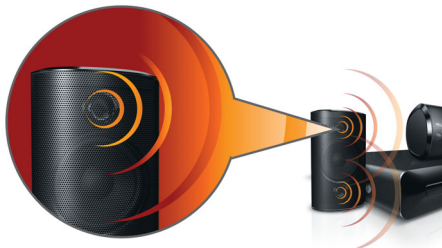

Philips
Cinema em Casa 5.1

Reprodução de discos Blu-ray

HTS3580

Obcecado pelo som

Som cinematográfico poderoso com graves profundos

Traga o poder do cinema para sua casa! Altifalantes poderosos com tubos de graves duplos e aumento de resolução HDMI 1080p de alta definição com reprodução de discos Blu-ray aumentam o volume da sua experiência de entretenimento em casa

PHILIPS

Destques

Blu-ray Full HD 3D

Deixe-se encantar por filmes 3D na sua própria sala de estar com um televisor Full HD 3D. O Active 3D utiliza a última geração em ecrãs de comutação rápida para uma profundidade e realismo autênticos numa resolução HD de 1080x1920. Se vir estas imagens através de uns óculos especiais, com lentes direita e esquerda temporizadas para abrir e fechar em sincronização com as imagens alternadas, a experiência de visualização em Full HD 3D é criada no seu sistema de cinema em casa. Os lançamentos de filmes 3D em Blu-ray oferecem uma ampla selecção de conteúdos de alta qualidade. O Blu-ray também fornece som surround descomprimido para uma experiência áudio incrivelmente real.

Altifalantes potentes com tubos de graves

Altifalantes potentes com tubos de graves para um óptimo som

Dolby TrueHD e DTS HD

O Dolby TrueHD e o DTS-HD Master Audio Essencial oferecem-lhe o melhor som dos seus discos Blu-ray. O som reproduzido é praticamente indistinguível do som de um estúdio de gravação, pelo que ouvirá exactamente o que os artistas tinham em mente. O Dolby TrueHD e o DTS-HD Master Audio Essencial completam a sua experiência de entretenimento em alta definição.