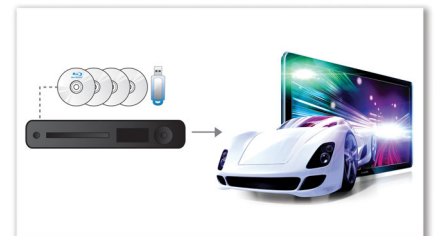

Acabamento elegante de alto brilho

Acabamento elegante de alto brilho com controlos tácteis únicos

Design compacto

Design compacto que se adapta a qualquer local

HDMI 1080p

A tecnologia HDMI 1080p com melhoramento oferece-lhe imagens nítidas. Agora é possível desfrutar dos filmes em definição padrão no esplendor da Alta Definição - com mais detalhes e imagens mais realistas. O varrimento progressivo (representado pelo "p" em "1080p") elimina a estrutura de linhas dos ecrãs de TV, para imagens cristalinas. Além disso, a HDMI estabelece uma ligação digital directa que pode transportar vídeo digital em Alta Definição descomprimido e áudio digital multicanais, sem conversões para analógico - reproduzindo imagens e sons de qualidade perfeita, sem qualquer ruído de fundo.

Reproduz tudo

Reproduz praticamente qualquer disco e formato multimédia que desejar - quer seja discos Blu-ray 3D, DVD, VCD, CD ou dispositivos USB. Experimente a conveniência imbatível de uma óptima capacidade de reprodução e o luxo da partilha de ficheiros multimédia no seu televisor ou sistema de cinema em casa.