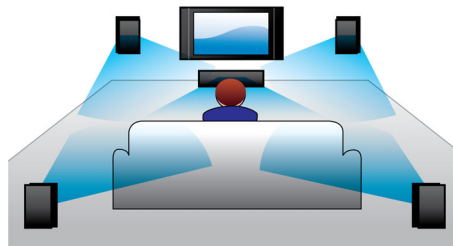

Dolby TrueHD e DTS HD

O Dolby TrueHD e o DTS-HD Master Audio Essencial oferecem-lhe o melhor som dos seus discos Blu-ray. O som reproduzido é praticamente indistinguível do som de um estúdio de gravação, pelo que ouvirá exactamente o que os artistas tinham em mente. O Dolby TrueHD e o DTS-HD Master Audio Essencial completam a sua experiência de entretenimento em alta definição.