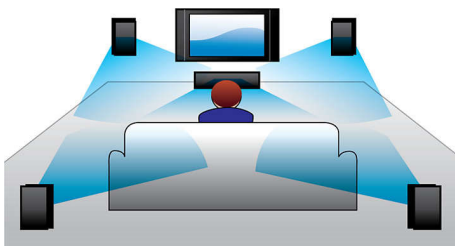

产品亮点

杜比数字

世界领先的数字多声道音频标准 Dolby Digital (杜比数字) 利用了人耳处理声音的习惯, 因此您可以体验到具有真实空间感的极高质量的环境立体声。