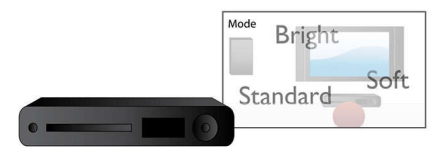

Analóg és digitális audiokimenetek

Kiváló minőségű kimenetek az analóg és digitális hanghoz

Képernyő kitöltése

Bármit is néz, bármilyen TV-készüléken, a Képernyőkitöltés funkció biztosítja, hogy a kép kitölti a teljes képernyőt. A képernyő tetején és alján található zavaró fekete sávok, és az unalmas kézi beállítások nélkül. Egyszerűen nyomja meg a Képernyőkitöltés gombot, válassza ki a formátumot, és élvezze a filmet teljes képernyős formában.

Smart Picture

A Smart Picture optimális képbeállításokat nyújt a szín, a fényerő, a telítettség, a kontraszt, a képélesség stb. tekintetében, aminek következtében a látványélmény egésze fokozott.

Műszaki adatok