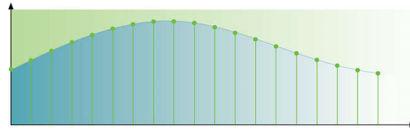

192 kHz/24 bites audió DAC

A 192 kHz-es mintavétel segítségével az eredetinek pontosan megfelelő hanggörbét kaphat. A 24-bites felbontással együtt több információ tárolható az eredeti analóg hanggörbéről, ami sokkal gazdagabb hangviszádat tesz lehetővé.