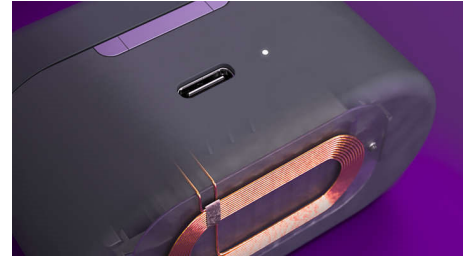

35 小時播放時間 (搭配充電盒)

這款耳塞式耳機與其充電盒在都充滿電的情況下，能讓您出門在外時享受超過一天的播放時間。此外，若取下耳塞式耳機時，音樂也會跟著暫停，絕不漏拍。Qi 相容充電盒可透過無線方式或 USB-C 充電。

飛利浦耳機應用程式

飛利浦耳機應用程式可讓您在預設模式之間隨意切換，以調整降噪程度，您也可以使用應用程式啟動風切抑制功能。等化器可讓您根據心情微調音效。

快速配對。觸控功能

觸控功能便於使用，Google Fast Pair 功能讓您只要輕點一下，就能將耳機與相容的 Android 裝置配對。當耳機放在 Android 裝置附近時，系統會自動詢問您是否要連線。

紅外線感應器

紅外線感應器。當您取下耳塞式耳機時，音樂即暫停

矽膠耳塞護套

七種尺寸的矽膠耳塞護套

IPX4 防潑濺 / 抗汗水

IPX4 防潑濺且抗汗水，適合任何天候