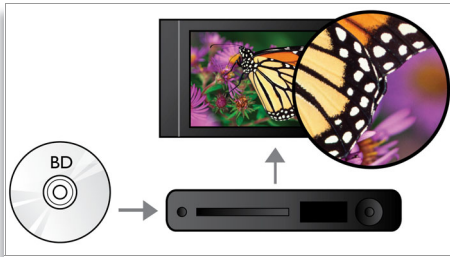

In evidenza

Riproduzione Blu-ray

I dischi Blu-ray possono contenere dati ad alta definizione tra cui immagini con risoluzione 1920 x 1080. Le immagini prendono vita grazie a dettagli definiti, movimenti più fluidi e chiarezza di altissima qualità. Il formato Blu-ray consente anche di trasportare audio surround non compresso in modo che l'esperienza sonora sia davvero reale. L'alta capacità dei dischi Blu-ray consente anche di integrare numerose opzioni interattive. La navigazione scorrevole durante la riproduzione e altre funzioni interessanti come i menu a comparsa conferiscono un nuovo significato all'Home Entertainment.