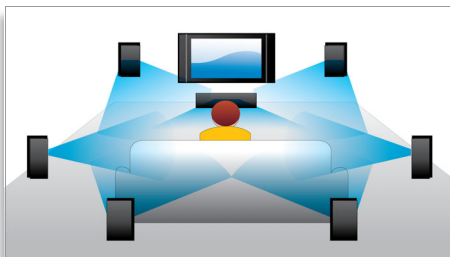

Dolby TrueHD e DTS-HD MA

Le opzioni DTS-HD Master Audio e Dolby TrueHD offrono 7.1 canali di audio insuperabile tramite dischi Blu-ray. L'audio che viene riprodotto è praticamente identico a quello di uno studio di registrazione, quindi puoi ascoltare l'essenza del suono così come è stato creato all'origine. Le opzioni DTS-HD Master Audio e Dolby TrueHD completano la tua esperienza di intrattenimento ad alta definizione.