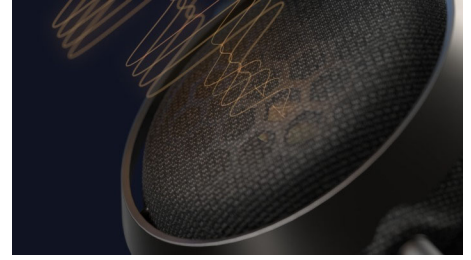

Transparentná tkanina Kvadrat

Čistý a elegantný dizajn týchto špičkových slúchadiel na uši krásne modernizuje svojho predchodcu - legendárne Fidelio X2. Zdá sa, že tmavá saténová povrchová úprava kovového rámu sa vznáša nad odolnou čiernou tkaninou Kvadrat, ktorá zakrýva náušníky.