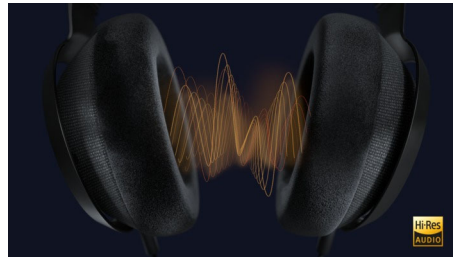

Zvuk s vysokým rozlíšením.

Trblietavé zvuky klavíra. Elektrizujúci rock. Bez ohľadu na váš hudobný vkus vám tieto slúchadlá s vysokým rozlíšením umožnia naplno si vychutnať každú notu. Po pripojení k zvukovému zdroju s vysokým rozlíšením si naplno vychutnáte bezstratovú kvalitu zvuku, ktorý je zaznamenaný pri vyššej vzorkovacej frekvencii ako zvuk na diskoch CD – tým sa dosiahne dokonale verný zvukový zážitok.

X3/00