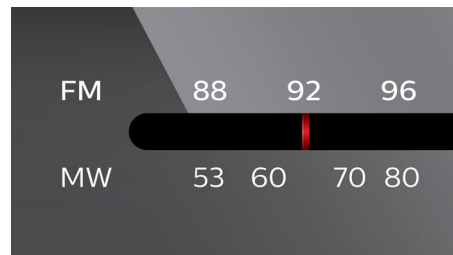

FM/MW-tuner

FM/MW (AM)-stereotuner

Specificaties

Audioweergave

- Media afspelen: CD, CD-R, CD-RW, MP3-CD
- Discspeelmodi: Snel vooruit-/achteruitspoelen, Volgende/vorige nummer zoeken, Herhalen/shuffle/programmeren

Tuner/ontvangst/transmissie

- Tunerbereik: FM, MW
- Antenne: FM-antenne

Geluid

- Geluidsverbetering: Dynamic Bass Boost
- Geluidssysteem: stereo
- Volumeregeling: Draaiwiel (analoog)
- Uitgangsvermogen: 2 x 1 W RMS

Luidsprekers

- Aantal ingebouwde luidsprekers: 2
- Afwerking speakerfrontjes: metaal

Comfort

- Ladertype: Bovenzijde
- Schermtype: LCD-display

Connectiviteit

- MP3 Link: 3,5 mm stereo lijningangkabel

Vermogen

- Batterijtype: C-batterij (LR14)
- Batterijvoltage: 1,5 volt
- Stroomvoorziening: 220 - 240 volt
- Aantal batterijen: 6

Accessoires

- Kabels/aansluitingen: Netsnoer
- Overig: Gebruiksaanwijzing
- Garantie: Garantiecertificaat

Afmetingen

- Brutogewicht: 2 kg
- Diepte van de verpakking: 175 mm
- Hoogte van de verpakking: 275 mm
- Breedte van de verpakking: 320 mm
- Gewicht: 1,5 kg
- Diepte hoofdunit: 243 mm
- Hoogte hoofdunit: 146 mm
- Breedte hoofdunit: 291 mm

Publicatiedatum
2017-07-30

Versie: 1.0.7

12 NC: 8670 000 40403
EAN: 87 12581 42900 3

© 2017 Koninklijke Philips N.V.
Alle rechten voorbehouden.

Specificaties kunnen zonder voorafgaande kennisgeving worden gewijzigd. Handelsmerken zijn het eigendom van Koninklijke Philips N.V. en hun respectieve eigenaren.

www.philips.com