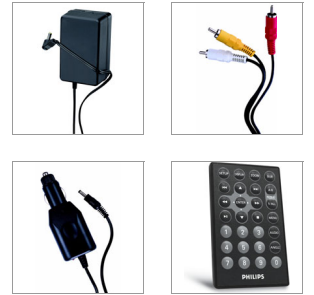

Philips  
Φορητό DVD Player

PET716

## Ταινίες DVD και DivX<sup>®</sup> εν κινήσει

Καθήστε αναπαυτικά, χαλαρώστε και παρακολουθήστε ταινίες κατά τις μετακινήσεις σας, στην οθόνη TFT LCD 7" του PET716 της Philips. Απολαύστε ταινίες DVD, DivX<sup>®</sup>, MPEG4, MP3-CD και CD ενώ κινείστε. Θαυμάστε τις φωτογραφίες σας JPEG οπουδήποτε και οποιαδήποτε στιγμή.