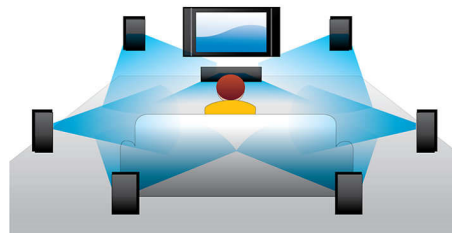

Dolby TrueHD et DTS HD MA

Les technologies DTS-HD Master Audio et Dolby TrueHD et les 7.1 canaux restituent le son de haute qualité des disques Blu-ray. Le son retransmis est en tout point identique à la maquette studio : vous entendez donc ce que les créateurs souhaitaient vous faire entendre. Les technologies DTS-HD Master Audio et Dolby TrueHD améliorent ainsi votre expérience de la haute définition.