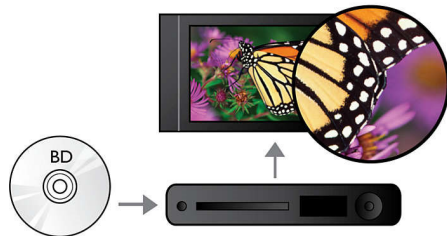

Lecture de disques Blu-ray

Les disques Blu-ray peuvent prendre en charge des données ainsi que des images haute définition de 1920 x 1080p. Les scènes sont plus réalistes, les mouvements plus fluides et les images extrêmement nettes. Le format Blu-ray permet également de restituer un son Surround non compressé pour que votre expérience sonore soit incroyablement

réaliste. La capacité de stockage des disques Blu-ray permet l'intégration de nombreuses fonctions interactives. La navigation simplifiée lors de la lecture et d'autres fonctionnalités telles que des menus pop-up apportent une nouvelle dimension au Home Cinéma.