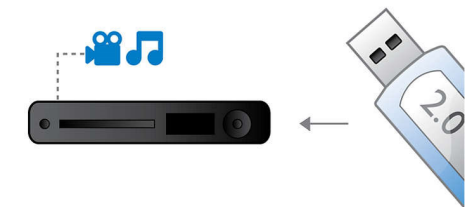

Port USB 2.0 ultrarapide

L'USB (Universal Serial Bus) est un protocole permettant de relier facilement des ordinateurs, des périphériques et des équipements électroniques grand public. Les appareils USB ultrarapides ont un taux de transfert de données allant jusqu'à 480 Mbit/s (il était de 12 Mbit/s sur les premiers appareils USB). Avec le port USB 2.0 ultrarapide, vous n'avez qu'à brancher votre appareil USB, sélectionner un film, un titre ou une photo et lancer la lecture.