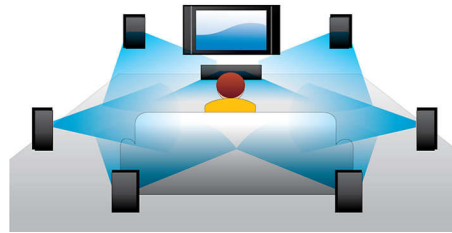

### Repositionnement des sous-titres

Le repositionnement des sous-titres est une amélioration qui permet aux utilisateurs de régler manuellement la position des sous-titres d'un film sur l'écran de leur téléviseur ou de leur ordinateur. Ils peuvent ainsi déplacer les sous-titres vers le bas ou le haut de l'écran à l'aide de la télécommande. Sur les écrans larges, tels que les écrans cinéma 21/9 et les projecteurs, les sous-titres sont parfois tronqués. Pour pouvoir les afficher entièrement, l'utilisateur doit modifier le format d'affichage, ce qui n'est pas en adéquation avec l'utilisation d'un écran large. Grâce à la fonction de repositionnement des sous-titres, il peut en revanche profiter d'un format d'affichage optimal, tout en ayant des sous-titres correctement positionnés à l'écran.

### Lecture de disques Blu-ray

Les disques Blu-ray peuvent prendre en charge des données ainsi que des images haute définition de 1920 x 1080p. Les scènes sont plus réalistes, les mouvements plus fluides et les images extrêmement nettes. Le format Blu-ray permet également de restituer un son Surround non compressé pour que votre

### Dolby TrueHD

La technologie Dolby TrueHD et ses 7.1 canaux restituent le son haute qualité des disques Blu-ray. Le son retransmis est en tout point identique à la maquette studio : vous entendez donc exactement ce que les créateurs souhaitaient vous faire entendre. La technologie Dolby TrueHD améliore ainsi votre expérience de la haute définition.