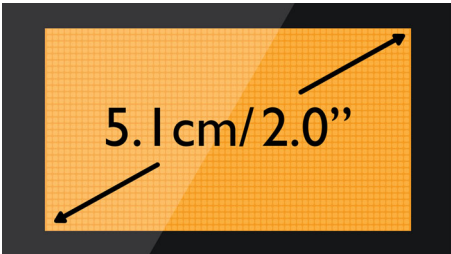

Ten siempre a mano los números de tus seres queridos: Guarda hasta 100 nombres en la agenda.

Pantalla Dot Matrix de 5,1 cm (2")

Gran pantalla Dot Matrix de 5,1 cm (2")

Eliminación acústica del eco

Olvídate del molesto eco al hablar por teléfono. Con la eliminación acústica del eco, disfrutarás de una conexión clara y sin distracciones en todo momento.