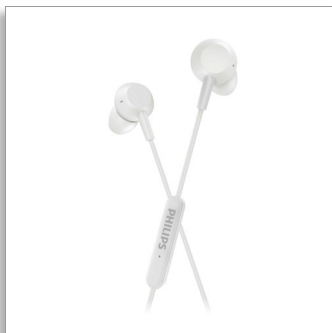

Philips
Auriculares com
microfone

Graves profundos

Auriculares leves ajustáveis
Comando no fio com 3 botões
Conector USB-C

TAE5008WT

Sinta os graves.

Desfrute de graves potentes em todas as suas músicas. Estes auriculares proporcionam um ajuste confortável e o comando no fio permite percorrer as listas de reprodução facilmente. Perfeitos para quando recebe uma chamada e os graves da sua música favorita estão prestes a rebentar!

- Comando no fio com 3 botões. Controle facilmente música e chamadas
- Microfone incorporado. Mude da lista de música para uma chamada num instante
- Cabo de 1,2 m com conector USB-C

Conforto fácil. Ajuste correto.

- Desfrute da sua música durante todo o dia com todo o conforto
- O tubo acústico oval ajusta-se confortavelmente ao seu canal auditivo
- 3 almofadas de borracha intercambiáveis

PHILIPS

Especificações

Som

Dimensões do produto

- Comprimento: 7 cm
- Largura: 5.5 cm
- Profundidade: 2 cm
- Peso: 0.012 kg

Acessórios

- Pontas de auriculares: 3 tamanhos (S/M/L)

Design

- Cor: Branco
- Material do acoplamento auditivo: Silicone
- Ajusta à orelha: Auriculares
- Tipo de ajuste do auricular: Almofada de silicone