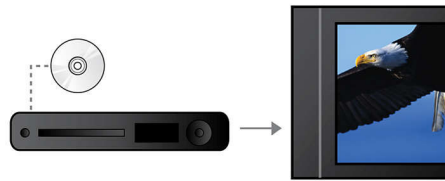

Redă toate formatele

Redați practic orice disc doriți - fie că este CD, (S)VCD, DVD, DVD+R, DVD-R, DVD+RW sau DVD-RW. Experimentați flexibilitatea imbatabilă și luxul redării tuturor discurilor dumneavoastră pe un singur dispozitiv.