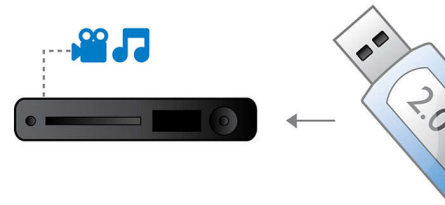

### Certificat DivX Ultra

Disponând de suport DivX, vă puteți bucura de materiale video codificate DivX în confortul propriei dumneavoastră camere de zi. Formatul media DivX este o tehnologie de compresie video bazată pe standardul MPEG4, care vă permite să salvați fișiere de mari dimensiuni precum filme, trailere și videoclipuri muzicale pe suporturi media, cum sunt discurile înregistrabile CD-R/RW și DVD. DivX Ultra combină redarea DivX cu caracteristici extraordinare precum subtitrare integrată, mai multe limbi pentru meniul audio, mai multe înregistrări și meniuri într-un singur format de fișiere convenabil.

### EasyLink

EasyLink îi permite să controlezi mai multe dispozitive, precum playere DVD, playere Blu-ray, boxe Soundbar, sisteme home theater și televizoare etc. cu ajutorul unei singure telecomenzi. Aceasta utilizează protocolul standard HDMI CEC pentru a partaja funcționalitatea între dispozitive prin intermediul cablului HDMI. Prin atingerea unui buton, poți utiliza simultan toate echipamentele activate pentru HDMI CEC. Funcțiile ca standby și redarea se pot efectua acum extrem de ușor.

### Conexiune USB 2.0 de mare viteză

Universal Serial Bus sau USB este un protocol standard care este utilizat în mod confortabil pentru a lega calculatoare, periferice și echipamente electronice de larg consum. Dispozitivele USB de mare viteză au o rată de transfer al datelor de până la 480 Mbps - de la 12 Mbps la dispozitivele originale USB. Utilizând conexiunea USB 2.0 de mare viteză, tot ceea ce trebuie să faceți este să vă conectați dispozitivul USB, să selectați filmul, muzica sau imaginile și să începeți să redați.