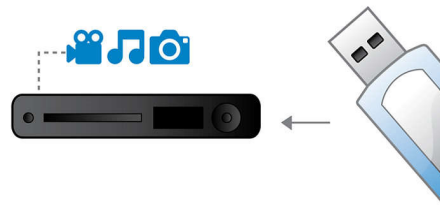

## HDMI 1080p

Upscaling HDMI 1080p furnizează imagini de o claritate excepțională. Filmele la definiție standard pot fi urmărite acum la rezoluție cu adevărat de înaltă definiție - asigurând mai multe detalii și imagini mai realiste. Scanarea progresivă (reprezentată prin "p" în "1080p") elimină structura liniilor preponderentă pe ecranele televizorului, din nou asigurând permanent imagini clare. Pentru a încheia lista, HDMI realizează o conexiune digitală directă care poate transmite imagini video necomprimate, precum și semnal audio digital pe mai multe canale, fără conversii la analogic - oferind o calitate perfectă a imaginii și sunetului, fără zgomote.

## Unitate ProReader

Unitatea ProReader vă permite să vă bucurați de filme și clipuri video fără probleme. Chiar și când discurile vechi sunt murdare și zgâriate,

puteți avea certitudinea că vor fi redade imediat de la început până la sfârșit - fără niciun semn că au fost deteriorate. Utilizând tehnologie de ultimă generație, unitatea ProReader Drive convertește semnalele analogice slabe în semnale digitale puternice, extrăgând informații care permit redarea fluidă a discurilor cu imperfecțiuni. Alături de abilitatea sa de a citi practic orice format video, unitatea ProReader Drive vă oferă certitudinea imbatabilă că orice disc introdus va fi redat cu siguranță.

## Legătură media USB

Universal Serial Bus sau USB este un protocol standard care este utilizat în mod confortabil pentru a lega calculatoare, periferice și echipamente electrice ale consumatorului. Cu legătura media USB, este suficient să conectați dispozitivul USB, să selectați filmul, muzica sau fotografiile și să începeți să redați.