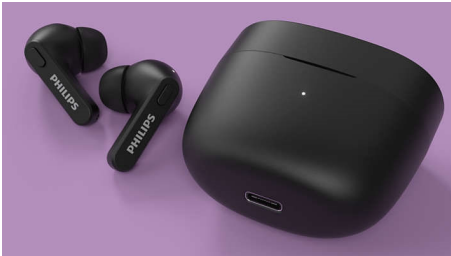

ที่สุดแห่งความสะดวกสบาย

- โหมดโมโน โทรออกโดยใช้หูฟังเดียว
- 4 สี การออกแบบ 'ไม่ซอกกั'
- สวมใส่ได้พอดีแนบสบายหู
- ฝาครอบจุกหูฟังซิลิโคนนิ่ม ขนาดเล็ก กลาง และใหญ่

เคสขาร์จขนาดเล็กสำหรับเล่นได้ยาวนานถึง 18 ชั่วโมง

PHILIPS

หูฟังไร้สายที่แท้จริง

หูฟังเอียร์บัดใส่กระชับพอดีกับหู เกล็ดขารัจขนาดเล็กพิเศษ, การป้องกันน้ำระดับ IPX4, เล่นได้สูงสุด 18 ชั่วโมง

ไฮไลต์

การป้องกันน้ำระดับ/เหงื่อระดับ IPX4

ด้วยระดับ IPX4 และไมโครโฟน 6 มม. อันทรงพลัง หูฟังเหล่านี้ช่วยให้คุณเพลิดเพลินกับเสียงที่ยอดเยี่ยมในทุกสภาพอากาศ ทนทานต่ออากาศชื้นที่เพิ่มที่ทนต่อเหงื่อเล็กน้อย และคุณไม่จำเป็นต้องกังวลว่าจะโดนฝน

เกล็ดขารัจขนาดเล็กพิเศษ

พร้อมออกสู่โลกภายนอกด้วยการชาร์จได้หลายครั้งในกระเป๋า คุณสามารถเล่นเพลงได้นานถึง 6 ชั่วโมงจากการชาร์จเพียงครั้งเดียว บวกกับอีก 12 ชั่วโมงจากเคสที่ชาร์จเต็มแล้ว การชาร์จเพียง 15

นาทีด้วยเคสจะใช้งานได้ยาวนานหนึ่งชั่วโมง การชาร์จเคสจนเต็มจะใช้เวลา 2 ชั่วโมงผ่าน USB-C

สวมใส่ได้พอดีแบบสบายหู

คุณจะได้รับความสะดวกสบายอย่างแท้จริงด้วยที่ครอบหูฟังซิลิโคนแบบนุ่มที่เปลี่ยนได้จากของหูฟังเอียร์บัดแต่ละข้างจะเสียบเข้าไปในช่องหูของคุณอย่างแน่นหนา ทำให้เกิดการปิดแน่นที่สมบูรณ์แบบ ซึ่งช่วยลดเสียงรบกวนจากภายนอก รูปทรง 'ไม่ออกก็' ช่วยให้หูฟังเอียร์บัดแต่ละข้างติดแน่น