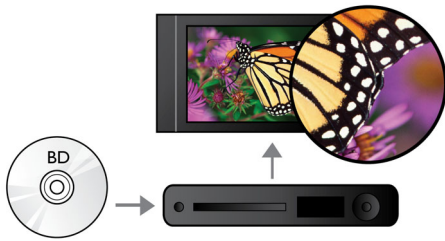

Kuulet enemmän

- Dolby Digital Plus autenttiseen äänentoistoon
- DTS2.0 Digital Out

Näet enemmän

- Täysi 1080p-teräväpiirtokuva Blu-ray-soittimella
- DivX Plus HD Certified - DivX-teräväpiirtotoisto
- Netflix-suoratoistolla TV-sarjoja ja elokuvia Internetin kautta
- DVD-videokuvan parannus: 1080p HDMI-liitännästä takaa lähes HD-laadun

Liitä ja käytä kaikkia viihdelaitteita

- Katso YouTube-videoita suoraan suurinäyttöisestä TV:stä*

PHILIPS

Kohokohdat

Blu-ray-soitin

Blu-ray-levyille voi tallentaa laadukasta tietoa sekä teräväpiirtokuvaa, jonka tarkkuus on 1920 x 1080. Näkymät ja yksityiskohdat todella heräävät eloon, liikkeet näyttävät sulavilta ja kuva on erinomaisen selkeä. Lisäksi Blu-ray mahdollistaa pakkaamattoman Surround-äänen käytön - ja uskomattoman elävän kuuntelukokemuksen. Blu-ray-levyjen suuri tallennuskapasiteetti mahdollistaa myös erilaisten vuorovaikutteisten toimintojen käyttämisen. Saumaton toistonaikainen navigointi ja muut kätevät toiminnot, kuten ponnahdusvalikot, nostavat kotiteatterin aivan uudelle tasolle.