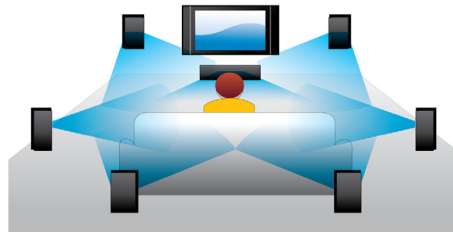

Dolby TrueHD

Dolby TrueHD tarjoaa upean äänen Blu-ray-levyiltä. Äänentoisto on käytännössä studiomasternauhan tasoa, joten kuulet taatusti äänet sellaisina kuin ne on tarkoitettu. Dolby TrueHD täydentää katsomis- ja kuuntelukokemuksesi.