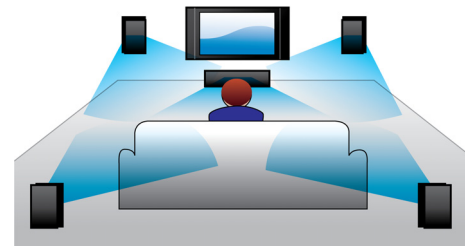

Dolby TrueHD en DTS-HD

Dolby TrueHD en DTS-HD Master Audio Essential spelen uw Blu-ray Discs af met geluid van zeer hoog niveau. Het geluid is bijna niet te onderscheiden van het origineel; u hoort dus wat de makers willen dat u hoort. Dolby TrueHD en DTS-HD Master Audio Essential maken uw HD-entertainmentervaring compleet.