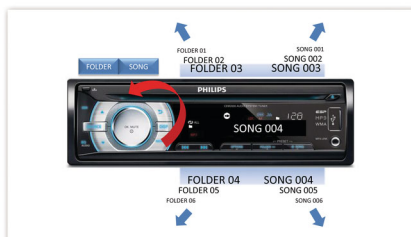

Navigazione per cartella o per canzone

Questa funzione consente di trovare un brano o un album in modo molto più rapido sfogliando canzoni e cartelle, contenute normalmente nei dispositivi USB/SDHC. Con il pulsante dedicato a cartelle/canzoni, bastano tre semplici passaggi per effettuare una ricerca: premere cartella/canzone, ruotare la manopola del volume e premere per effettuare la selezione. Questa semplice procedura ti consente di effettuare una ricerca rapida e semplice, lasciandoti libero di concentrarti sulla guida.